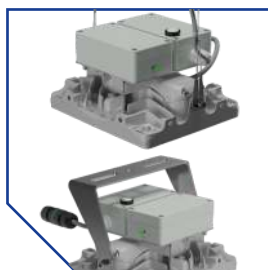

*для подвешеного исполнения

L-pixel EM – модульный светильник с блоком аварийного питания

БАП с кнопкой контроля
исправности режима
аварийного освещения

2 типа крепления:
подвес или кронштейн

Модульная конструкция.
Светильник может состоять
из одного двух, трёх, четырёх
или шести модулей