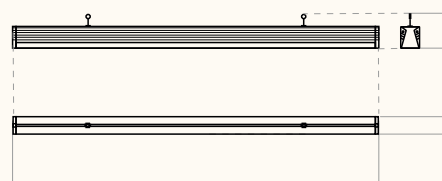

Вес и габариты²

Высота, мм
97

Ширина, мм
51

Длина, мм
1018 / 1518 / 2018

² Значения соответствуют:
L-fusion 30 / 45 / 60

Вес, кг: **1,1 / 1,6 / 2,2**

L-fusion Office – удобство монтажа и комфорт эксплуатации