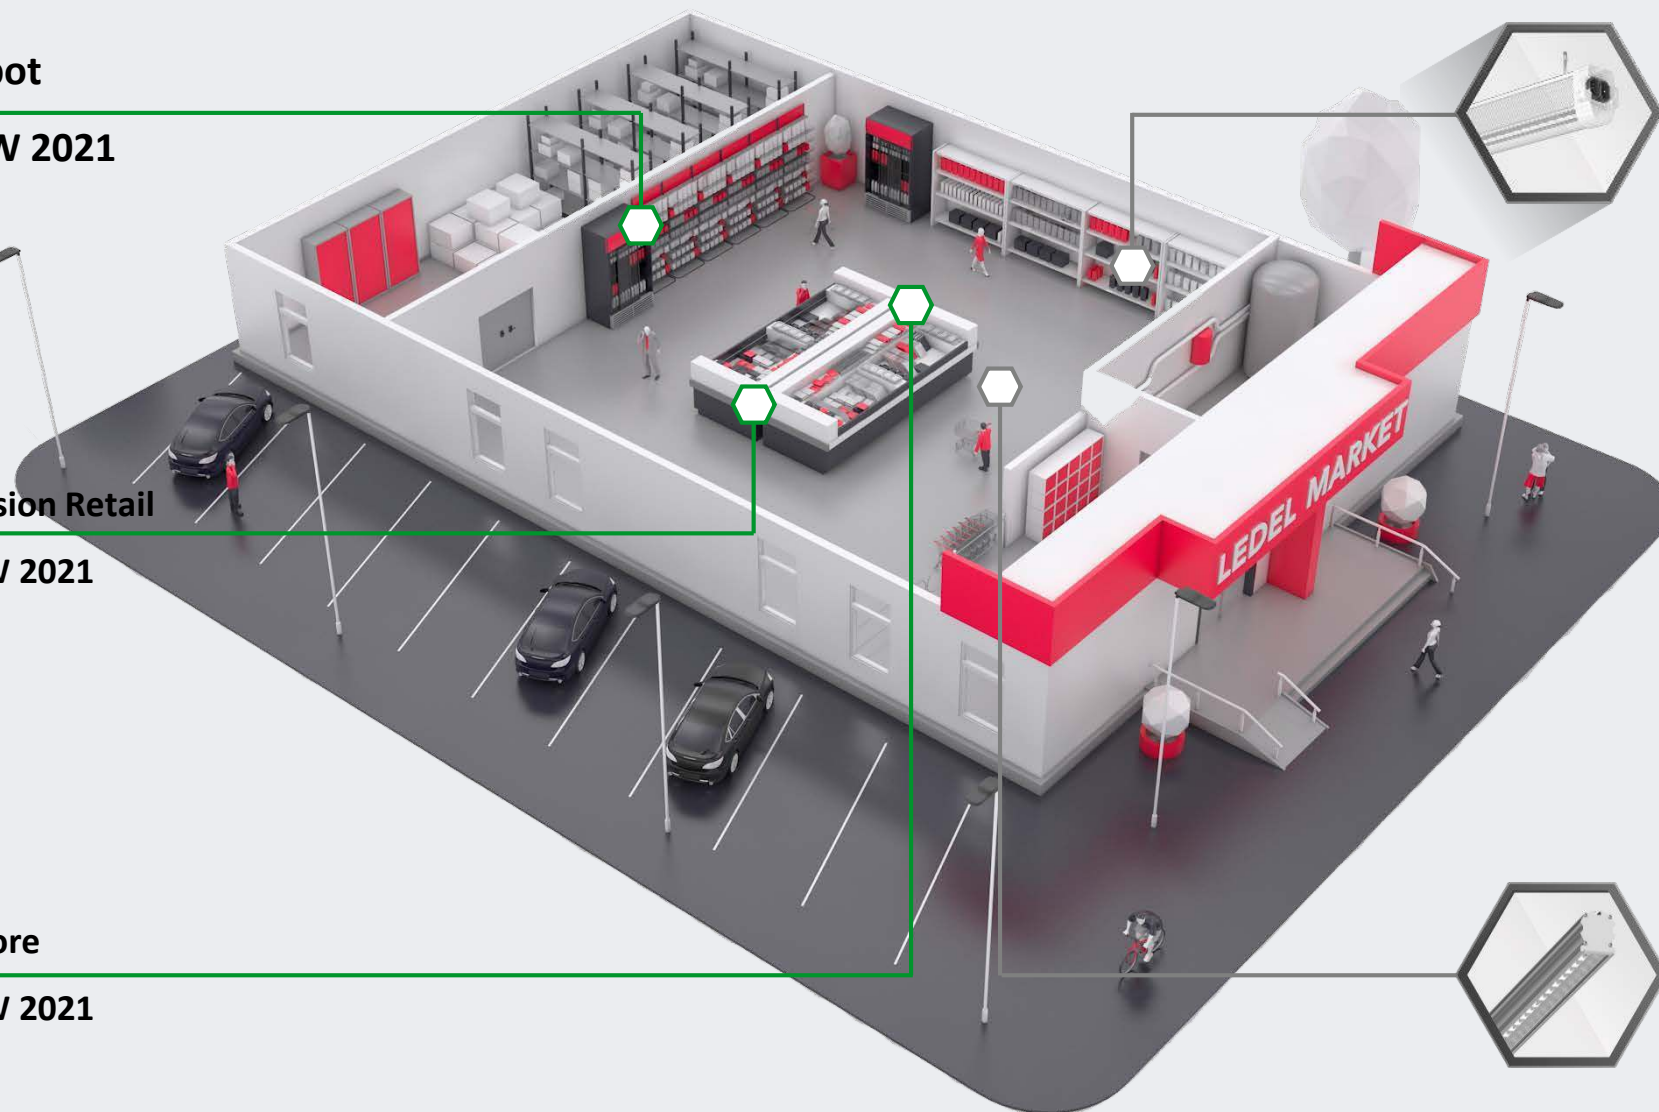

L-spot
NEW 2021

L-trade II

L-fusion Retail
NEW 2021

L-store
NEW 2021

L-trade Standart

L-trade II

Светильники LEDEL разработаны с учетом всех требований к освещению крупных торговых сетей и логистических центров.