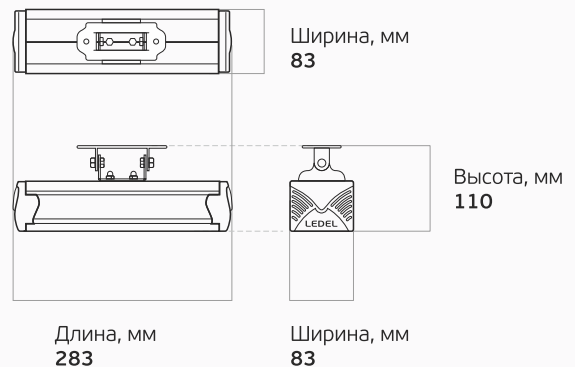

Основные характеристики

11 Вт
Мощность

IP 66 / 54²
Степень защиты

5 лет
Гарантия

1437 лм
Световой поток

Д/Г30/Г60/К15
Диаграммы

100 000 часов
Срок службы

Характеристики серии

² Для светильников с диаграммой Д и рифленным стеклом

Вес и габариты

Длина, мм
283

Ширина, мм
83

Высота, мм
110

Вес, кг: **1,0**

L-industry NEW 12 – светильник для небольших помещений

Корпус изготавливается методом
экструзии из сплава алюминия