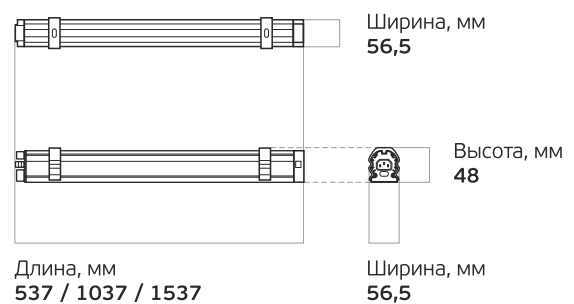

## Вес и габариты <sup>2</sup>

<sup>2</sup> Значения соответствуют:  
L-trade Standart Easy Lock 16 / 32 / 55

Вес, кг: **0,9 / 1,6 / 2,5**