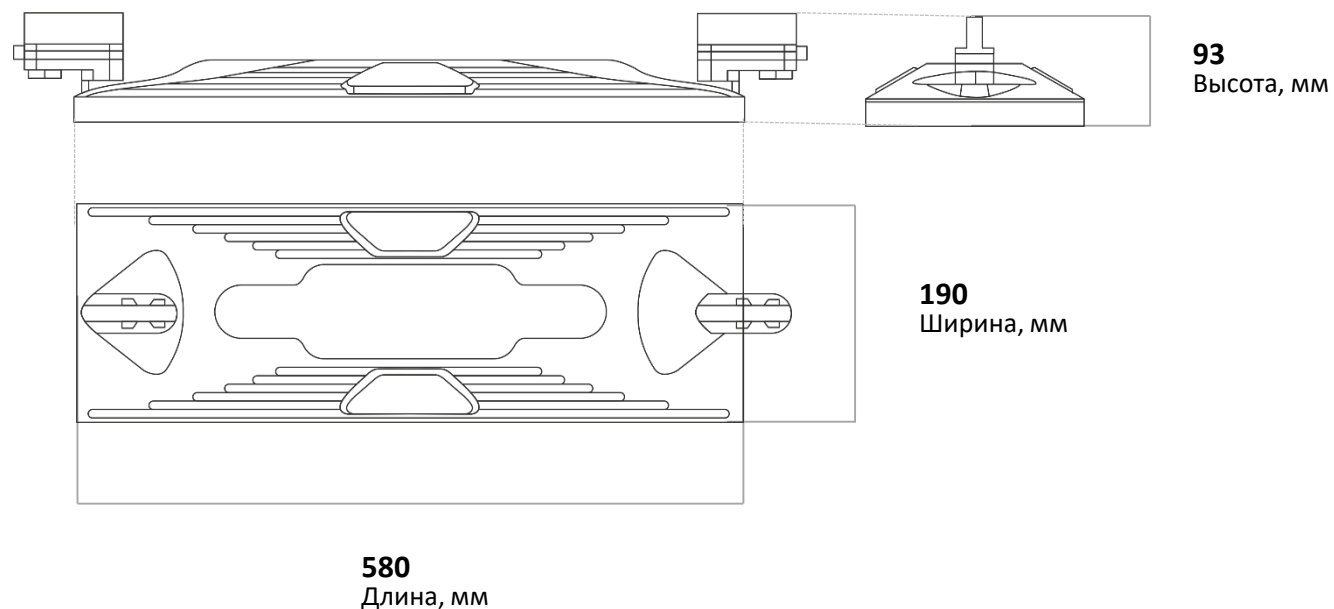

L-store

Характеристики серии

Напряжения питания переменного тока, В	от 140 до 265 ¹
Частота, Гц	50 ± 10%
Цветовая температура, К	3000/4000/5000
Коэффициент пульсации светового потока, %	≤ 1
Температура эксплуатации, °С	от -60 до +40
Вид климатического исполнения	УХЛ 3

Технические характеристики актуальны при номинальном напряжении – 220-230 В.

¹ Не рекомендуется эксплуатировать светильник при межфазном подключении к сети питания переменным током ввиду возможного возникновения в ней апериодических переходных процессов

LEDEL

Правильный свет –
выгодный свет®

Вес, кг: **2,2**