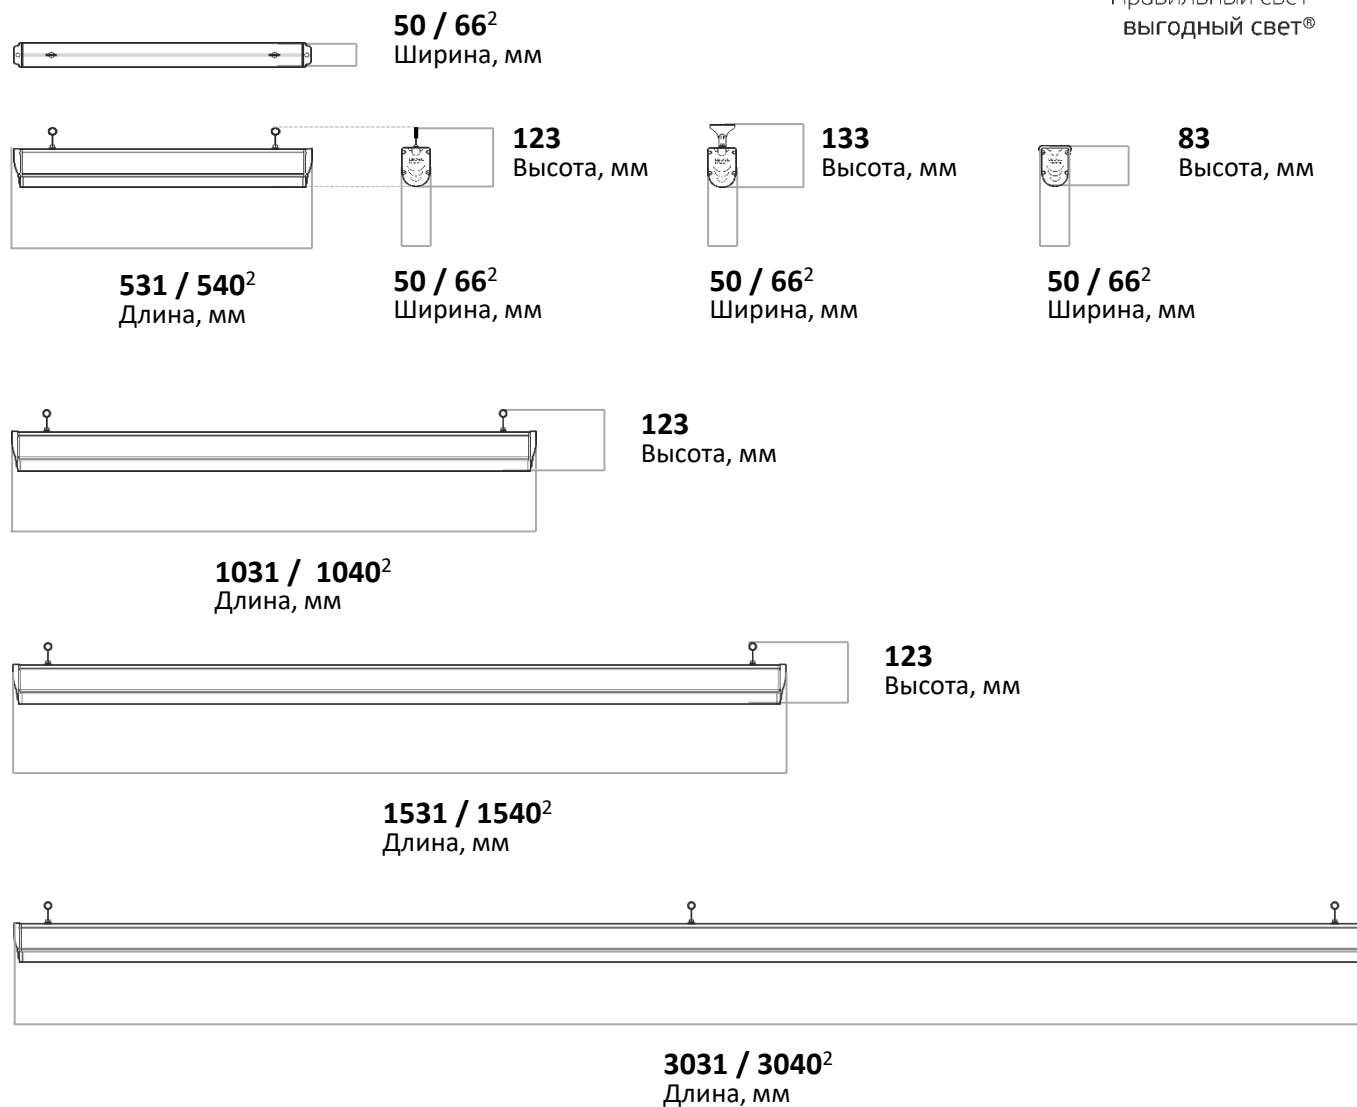

L-trade II

Характеристики серии

Напряжения питания переменного тока, В от 140 до 430¹

Частота, Гц 50 ± 10%

Коэффициент мощности драйвера, λ ≥ 0,95

Коэффициент пульсации светового потока, % ≤ 1

Температура эксплуатации, °C от -60 до +40

Вид климатического исполнения УХЛ 2 / УХЛ 3²

Технические характеристики актуальны при номинальном напряжении – 220-230 В.

¹ Не рекомендуется эксплуатировать светильник при межфазном подключении к сети питания переменным током ввиду возможного возникновения в ней аперiodических переходных процессов

² Для модификации EasyLock

LEDEL

Правильный свет –
выгодный свет®

Вес, кг: 0,8 / 1,3 / 1,8 / 3,2