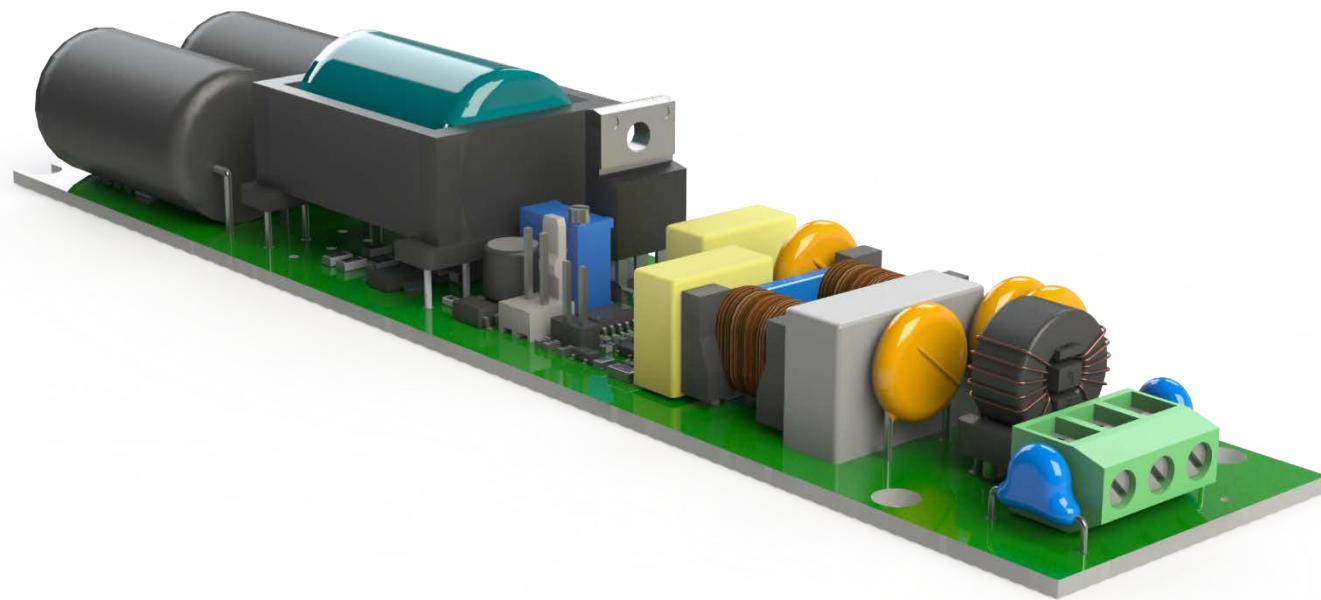

L-trade II

Не боится скачков напряжения

Запатентованный драйвер собственной разработки обеспечивает трехступенчатую систему защиты от микросекундных помех до 2 кВ, скачков напряжения до 430 В и перегрева.

Драйвер обеспечивает максимальную эффективность использования электрической энергии и высокий коэффициент мощности $\lambda > 0,95$.