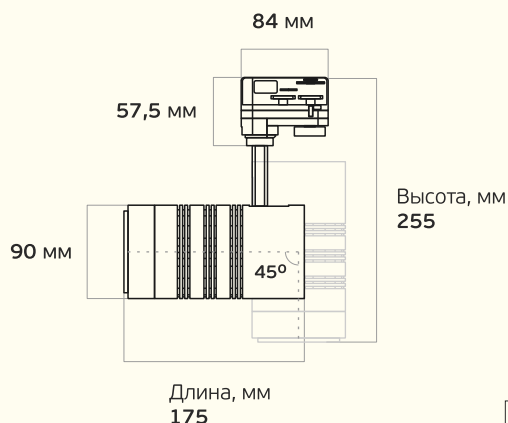

## Основные характеристики

-  **10 – 40 Вт**  
Мощность
-  **IP 20**  
Степень защиты
-  **5 лет**  
Гарантия
-  **1100 – 4000 лм**  
Световой поток
-  **K15-Г60**  
Диаграммы
-  **100 000 часов**  
Срок службы

## Вес и габариты<sup>2</sup>

## L-spot – адаптируется под ваше пространство

Регулируемый угол светораспределения варьируется в диапазоне от 15° до 60°

Крепление на шинпровод позволяет менять расположение без дополнительных усилий

Низкое энергопотребление бережет бюджет и не создает дополнительную нагрузку на электрические сети