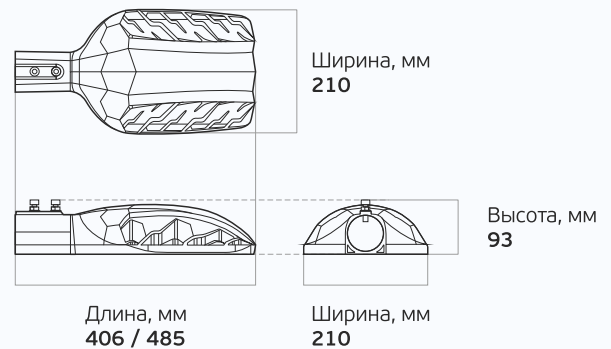

Вес и габариты

² Значения соответствуют:
Street X1 / Street X1 с поворотным креплением

Вес, кг: **2,6 / 3,1**

Street X1 – универсальное решение для дорог любого типа

Сверхэффективные светодиоды
ООО «ПК Клевер» российского
производства