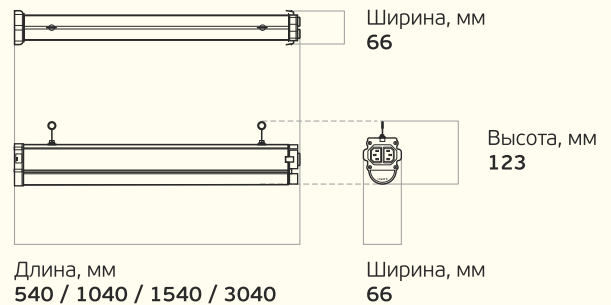

## Вес и габариты<sup>2</sup>

<sup>2</sup> Значения соответствуют:  
L-trade II Easy Lock 2.0  
20 / 45 / 65 / 130

Вес, кг: **0,8 / 1,3 / 1,8 / 3,2**