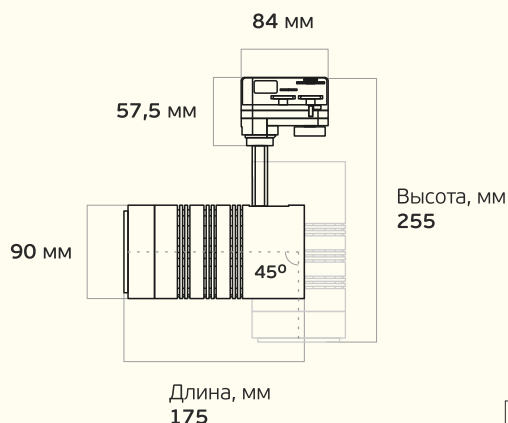

L-spot

Безупречный акцентный свет

LEDEL

Правильный свет –
выгодный свет®

-  Торговые площади
-  Выставочные залы
-  Музеи
-  Автосалоны
-  Офисно-административные пространства

Основные характеристики

-  **10 – 40 Вт**
Мощность
-  **IP 20**
Степень защиты
-  **5 лет**
Гарантия
-  **1100 – 4000 лм**
Световой поток
-  **K15-Г60**
Диаграммы
-  **100 000 часов**
Срок службы

Вес и габариты²

L-spot – адаптируется под ваше пространство

Регулируемый угол светораспределения варьируется в диапазоне от 15° до 60°

Крепление на шинопровод позволяет менять расположение без дополнительных усилий