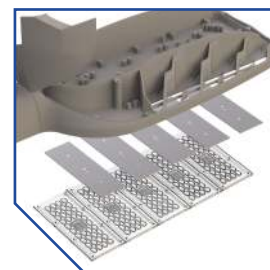

Оптика реализована в виде
модульного решения, при этом
каждый модуль герметизирован
отдельно. Мультилинза изготов-
лена из оптического ПММА*

На сайте компании можно
подробно ознакомиться с
полным каталогом продук-
ции, узнать свежие новости

www.ledel.ru

*Полиметилметакрилат

ул. Шамиля Усманова, 31а
г. Казань, Россия, 420095
E-mail: info@ledel.ru
Тел: 8 (800) 100-30-30