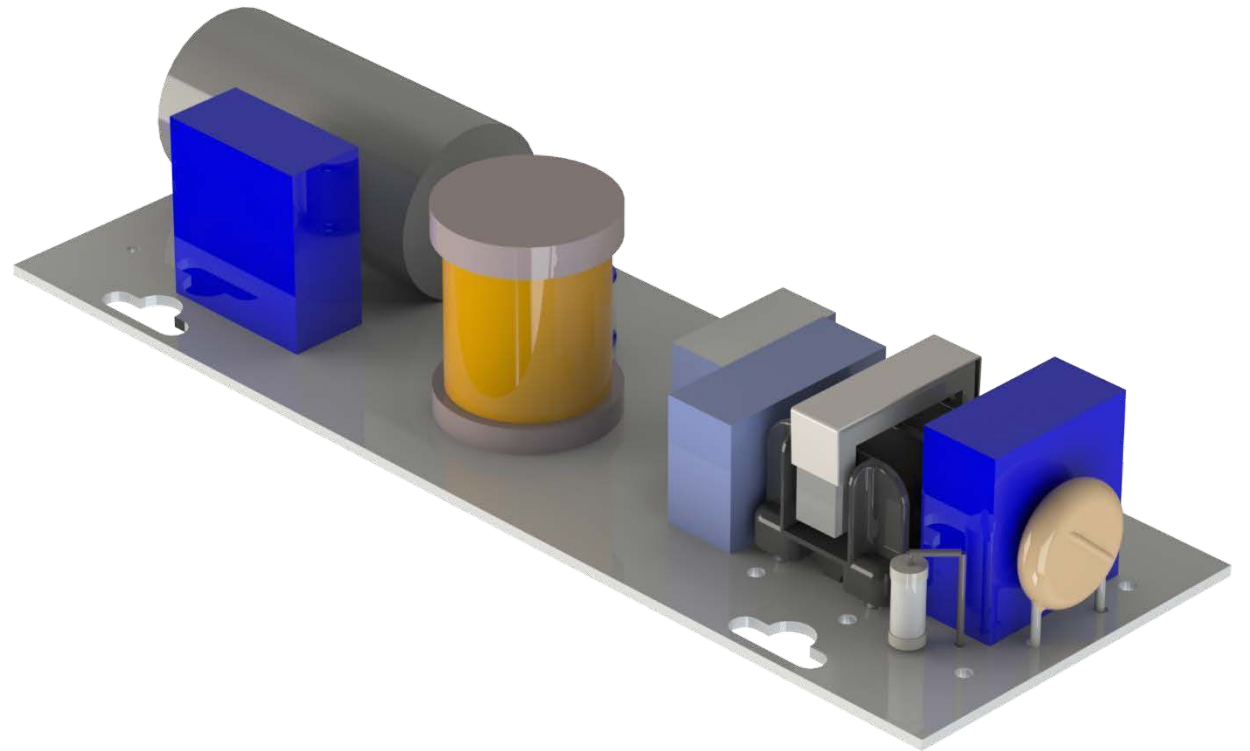

L-store

Не боится скачков напряжения

Запатентованный драйвер собственной разработки обеспечивает трехступенчатую систему защиты от микросекундных помех до 2 кВ, скачков напряжения до 265 В и перегрева.

Драйвер обеспечивает максимальную эффективность использования электрической энергии и высокий коэффициент мощности $\lambda = 0,99$

LEDEL

Правильный свет –
выгодный свет®