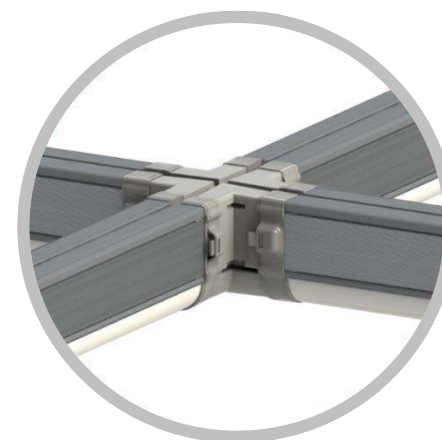

LEDEL

Правильный свет –
выгодный свет®

Прямое соединение

Г-образное соединение

Т-образное соединение

Х-образное соединение

L-trade II

Варианты креплений

Подвесное

(на регулируемых тросах)

Поворотное

(монтируются непосредственно к потолку)

Накладное

(защелки фиксаторы позволяют устанавливать светильник на разные поверхности)

Крепление на шинпровод

(по техническому заданию)