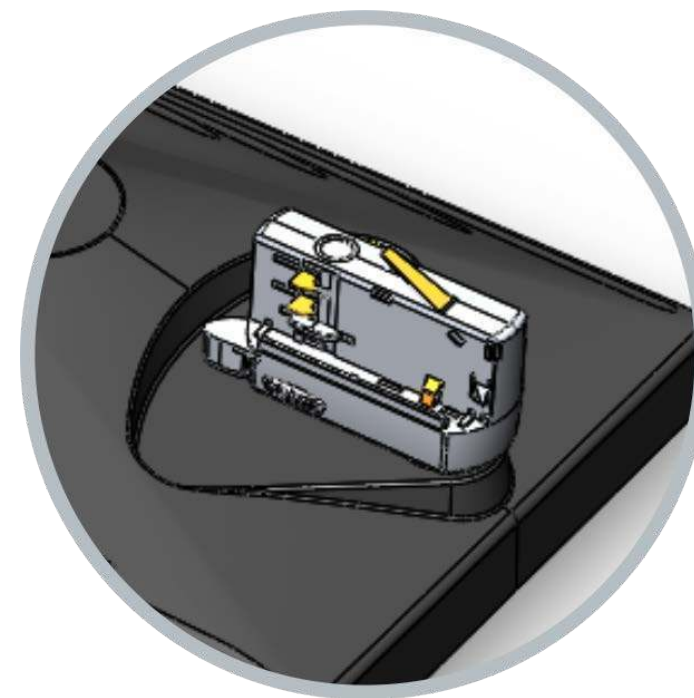

L-store

Адаптируется под ваше пространство

Крепление на шинопроводе позволяет менять расположение светильников без дополнительного демонтажа/монтажа. Таким образом клиент экономит на эксплуатационных расходах и может регулировать освещение в зависимости от своих потребностей.

LEDEL

Правильный свет –
выгодный свет®