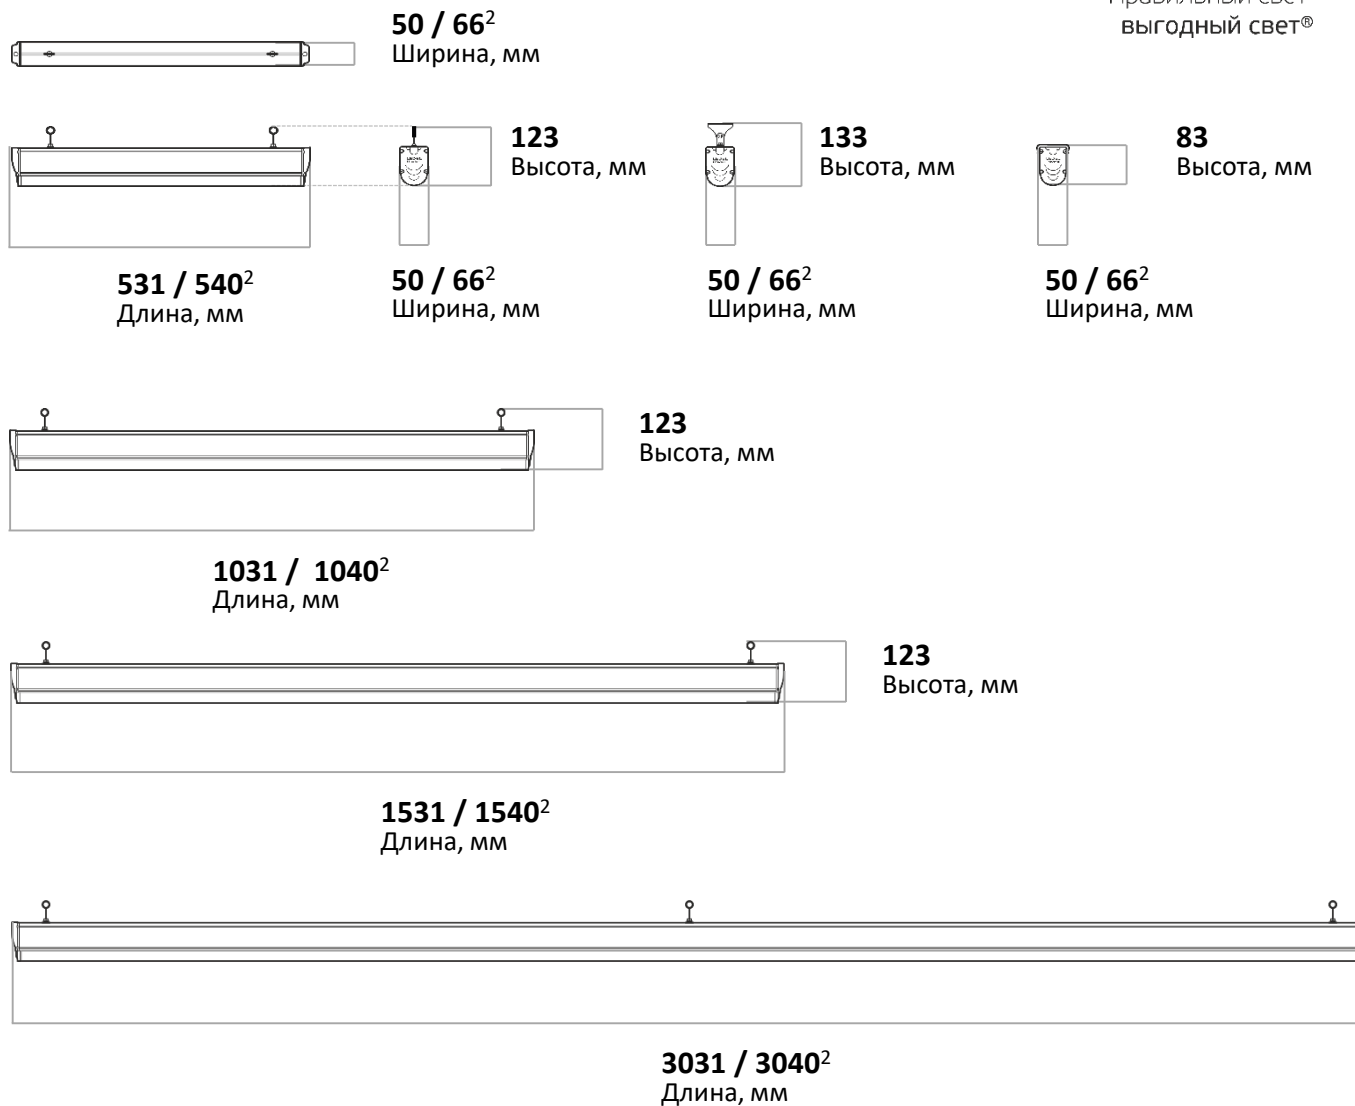

L-trade II

Характеристики серии

Напряжения питания переменного тока, В от 140 до 430¹

Частота, Гц 50 ± 10%

Коэффициент мощности драйвера, λ ≥ 0,95

Коэффициент пульсации светового потока, % ≤ 1

Температура эксплуатации, °С от -60 до +40

Вид климатического исполнения УХЛ 2 / УХЛ 3²

Технические характеристики актуальны при номинальном напряжении – 220-230 В.

¹ Не рекомендуется эксплуатировать светильник при межфазном подключении к сети питания переменным током ввиду возможного возникновения в ней аперiodических переходных процессов

² Для модификации EasyLock

LEDEL

Правильный свет –
выгодный свет®

Вес, кг: 0,8 / 1,3 / 1,8 / 3,2