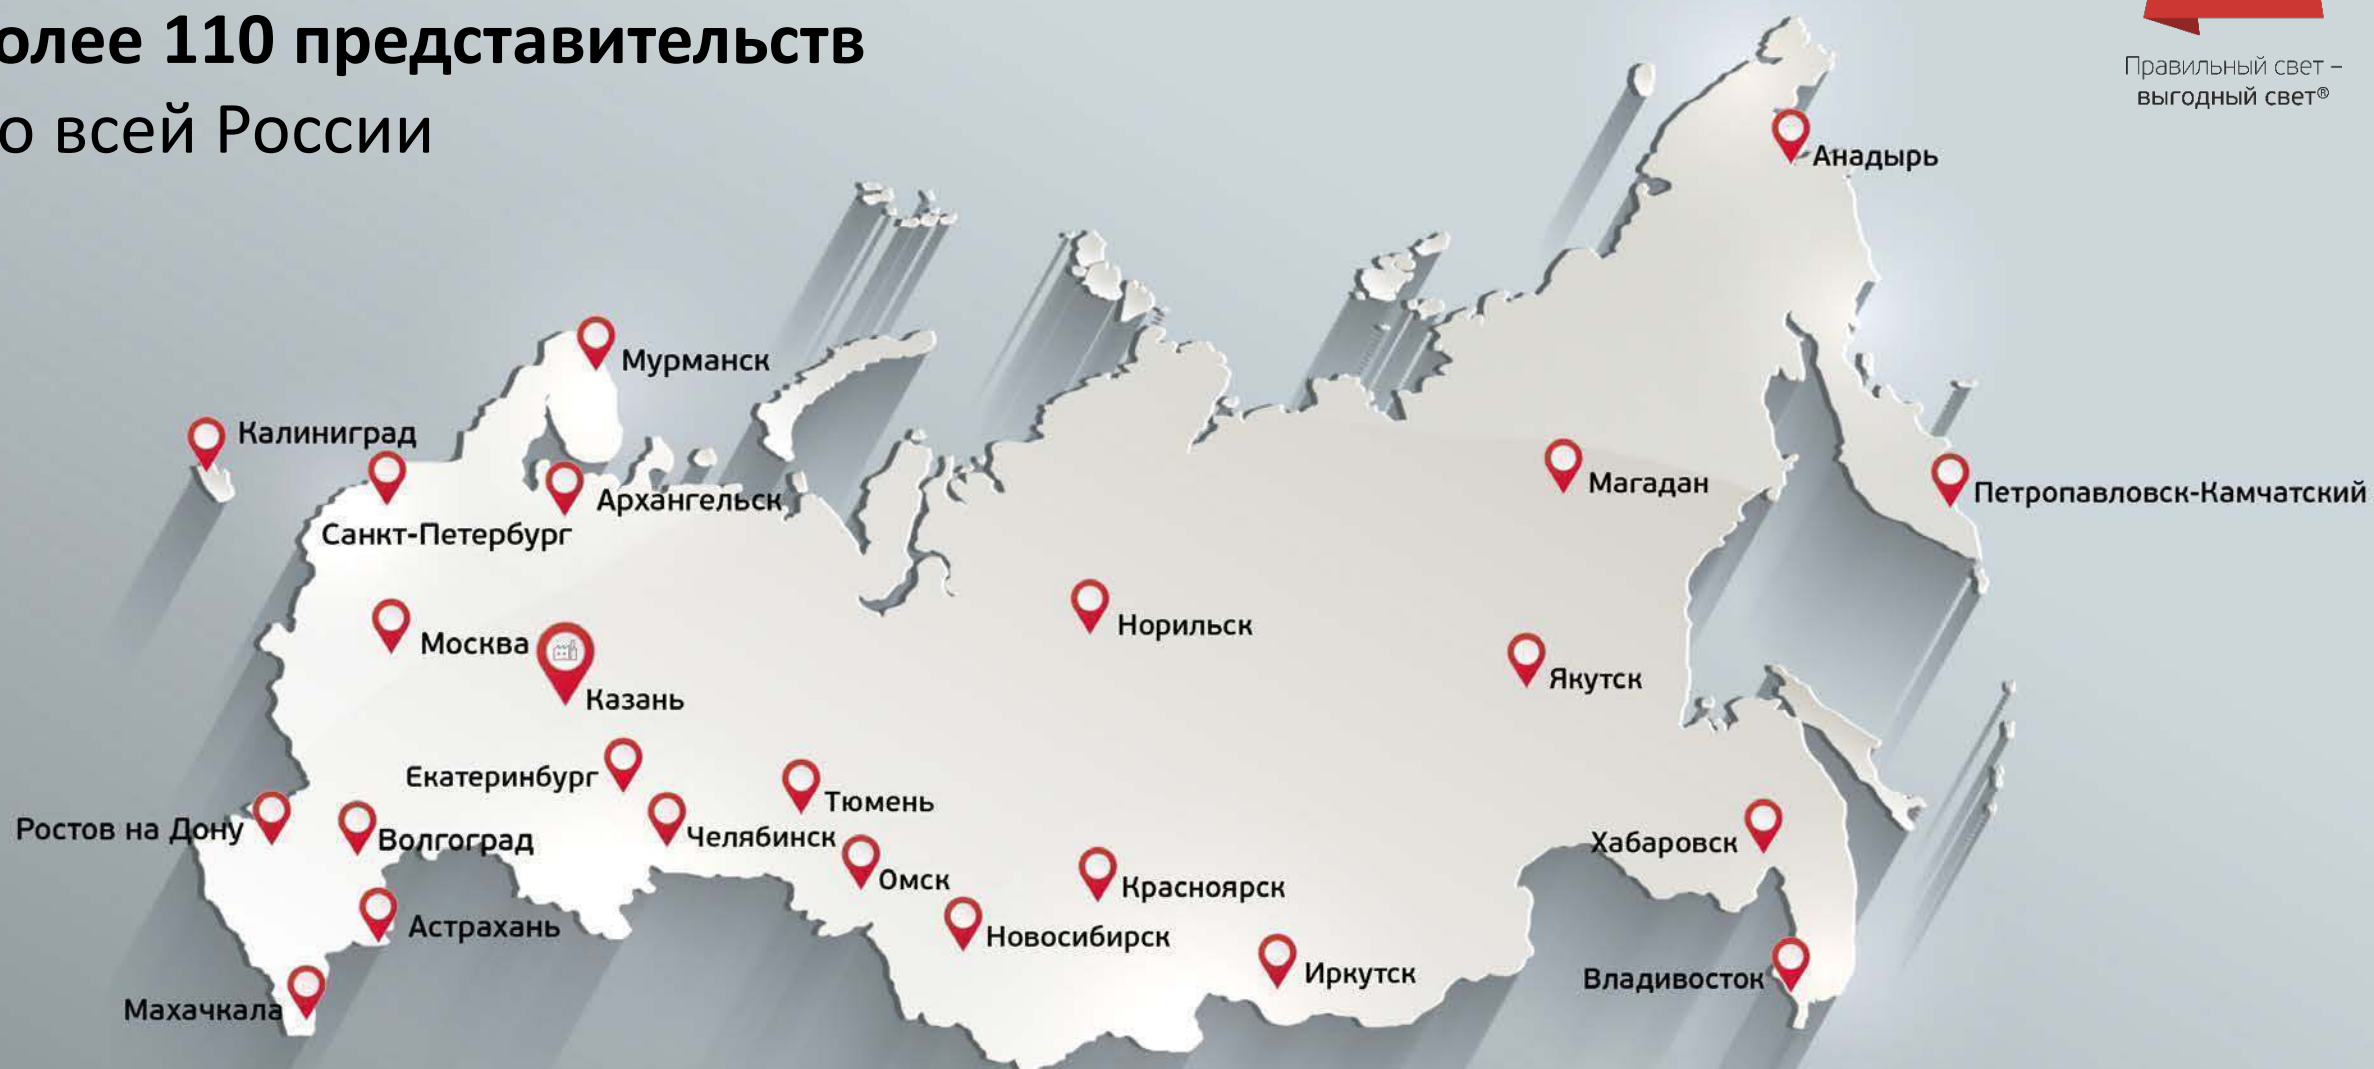

Более 110 представительств По всей России

Освещение коммерческого объекта

Правильный свет –
выгодный свет®

Торговое освещение

Освещение торгового объекта

LEDEL

Правильный свет –
выгодный свет®

L-spot
NEW 2021