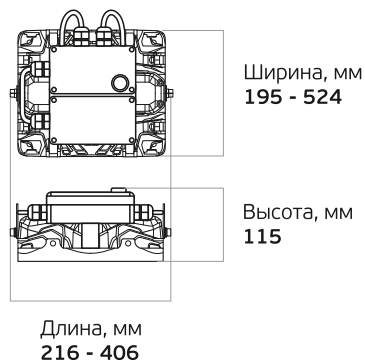

Вес и габариты

Вес, кг*: **1,9 - 14,6**

*для подвешеного исполнения

Технические характеристики актуальны при номинальном напряжении – 220-230 В.

¹ Не рекомендуется эксплуатировать светильник при межфазном подключении к сети питания переменным током ввиду возможного возникновения в ней аperiodических переходных процессов