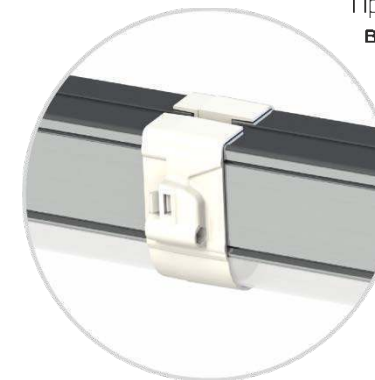

Крепление (монтажный блок) Easy Lock 2.0 с электрическими разъемами позволяет последовательно соединить светильники в одну линию от одной точки питания.

LEDEL

Правильный свет –
выгодный свет®

1

2

3

4

5