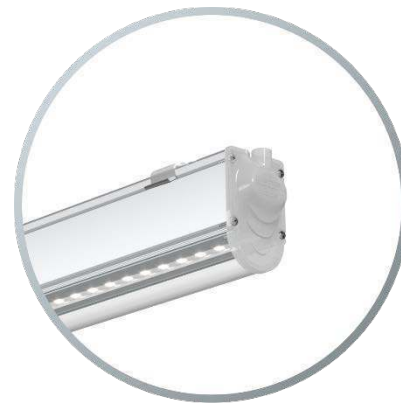

Подвесное

(на регулируемых тросах)

Поворотное

(монтируются непосредственно к потолку)

Накладное

(защелки фиксаторы позволяют устанавливать светильник на разные поверхности)

Крепление на шинпровод

(по техническому заданию)

При соединении в одну линию прочная система торцевого соединения позволяет крепить светильники к потолку или на подвесах через один.

Подвесное

Поворотное

Накладное

LEDEL

Правильный свет –
выгодный свет®

L-trade II