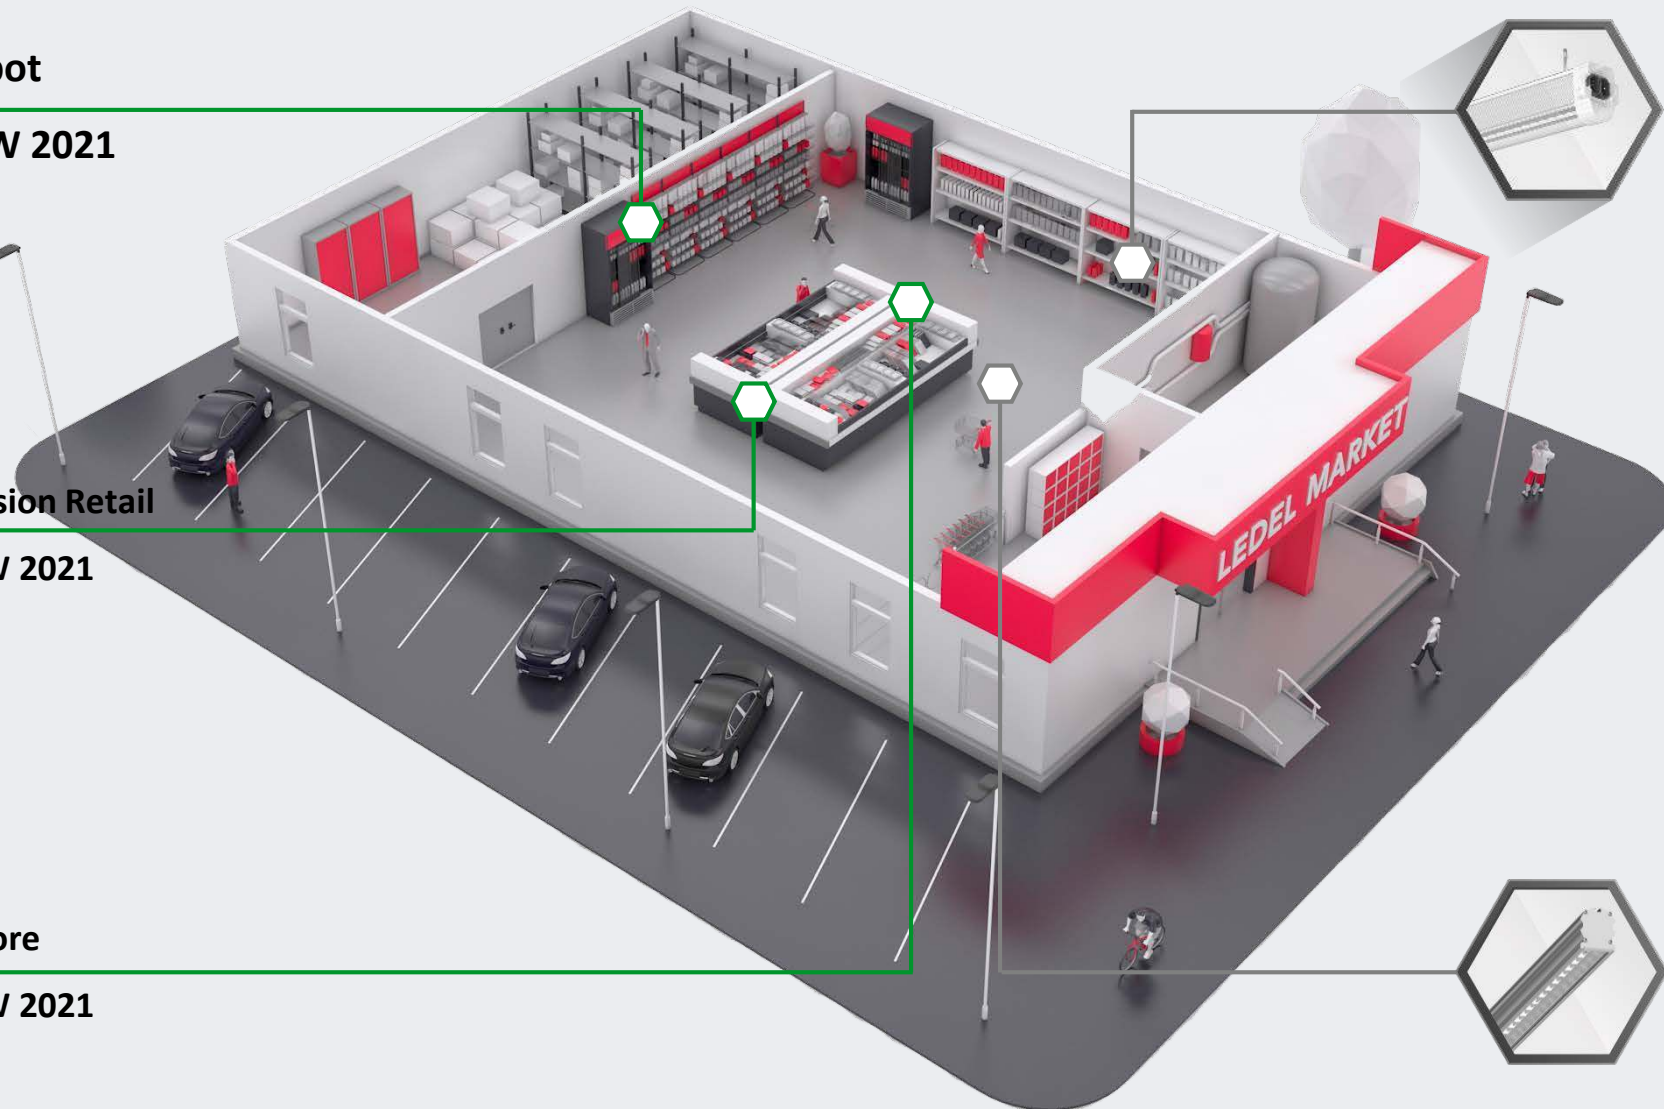

L-spot
NEW 2021

L-trade II

L-fusion Retail
NEW 2021

L-store
NEW 2021

L-trade Standart

L-trade II

Светильники LEDEL разработаны с учетом всех требований к освещению крупных торговых сетей и логистических центров.