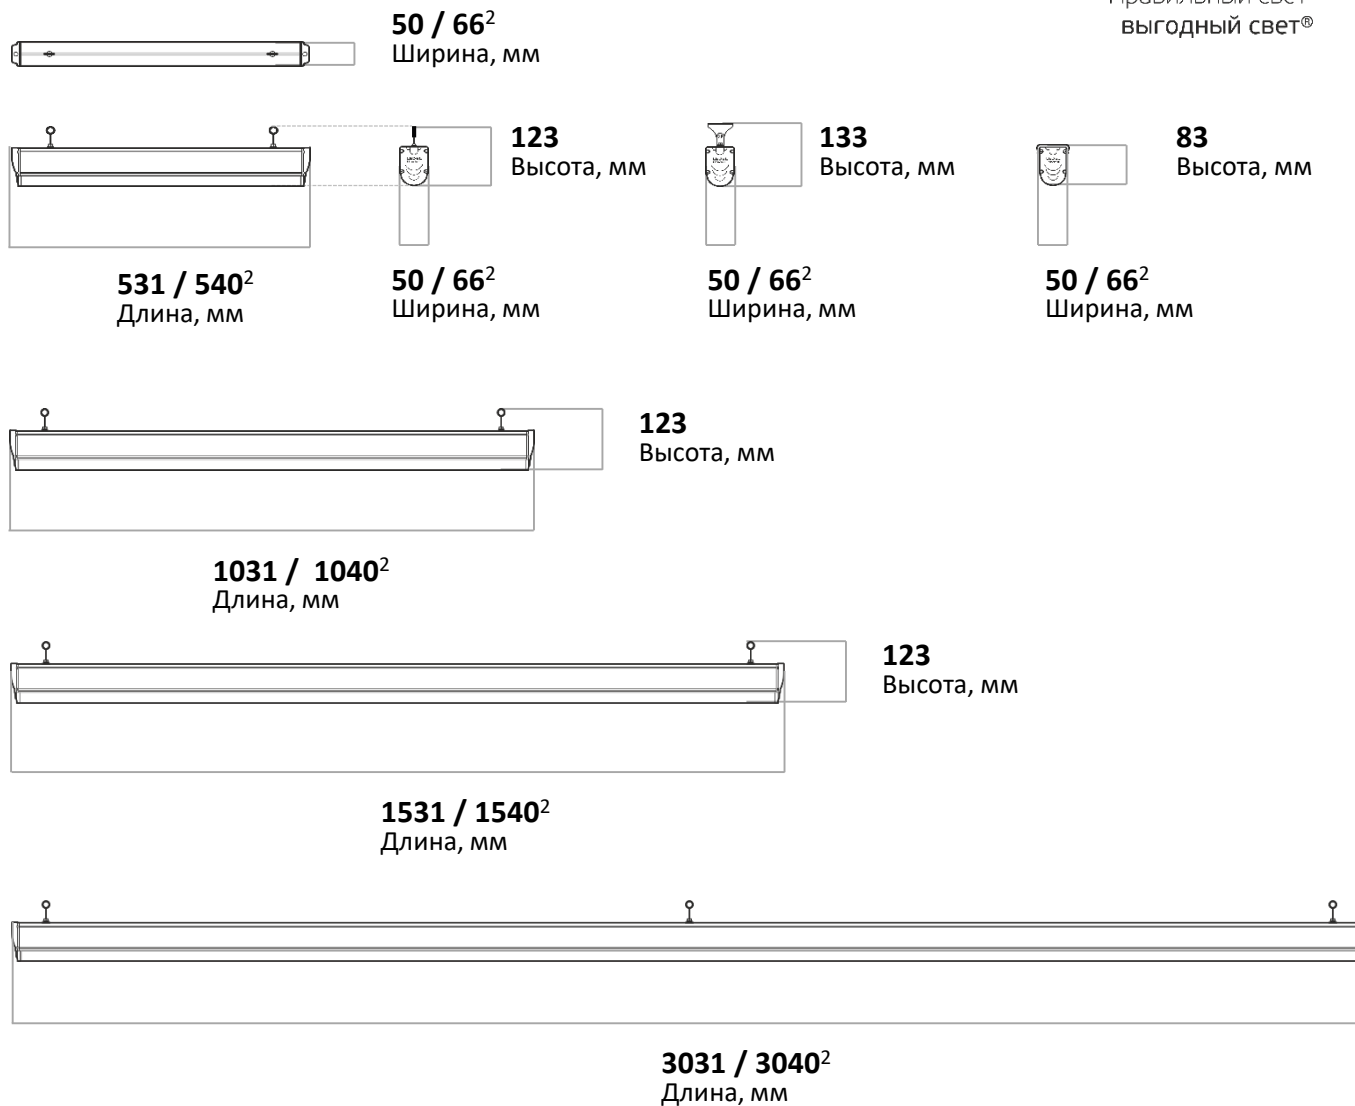

² Для модификации EasyLock

LEDEL

Правильный свет –
выгодный свет®

Вес, кг: 0,8 / 1,3 / 1,8 / 3,2

Строительный гипермаркет «ПЕТРОВИЧ»

г. Санкт Петербург

LEDEL

Правильный свет.
Выгодный свет®