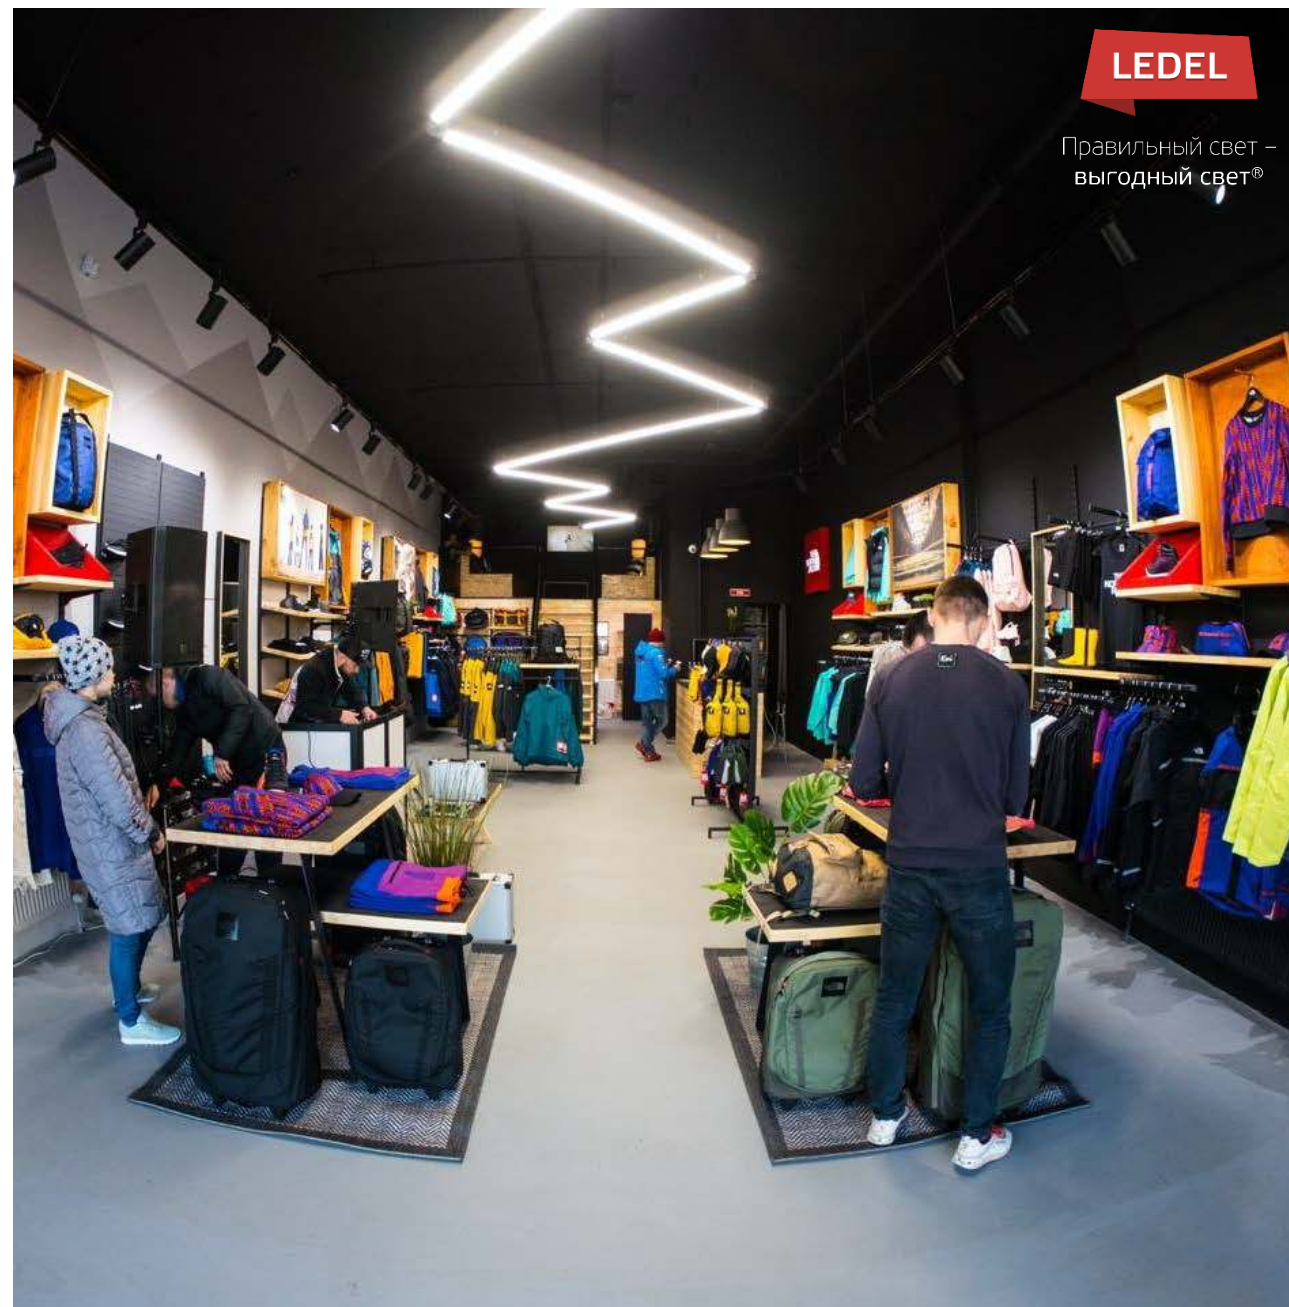

На фото – пример освещения спортивного магазина в Перми. Благодаря Easy Lock 2.0 удалось воссоздать очертания гор. Световая композиция была выстроена в соответствии с геометрией зала, вытянутого вглубь: освещение выстроило маршрут для движения покупателей и подчеркнуло планировку sale-пространства.