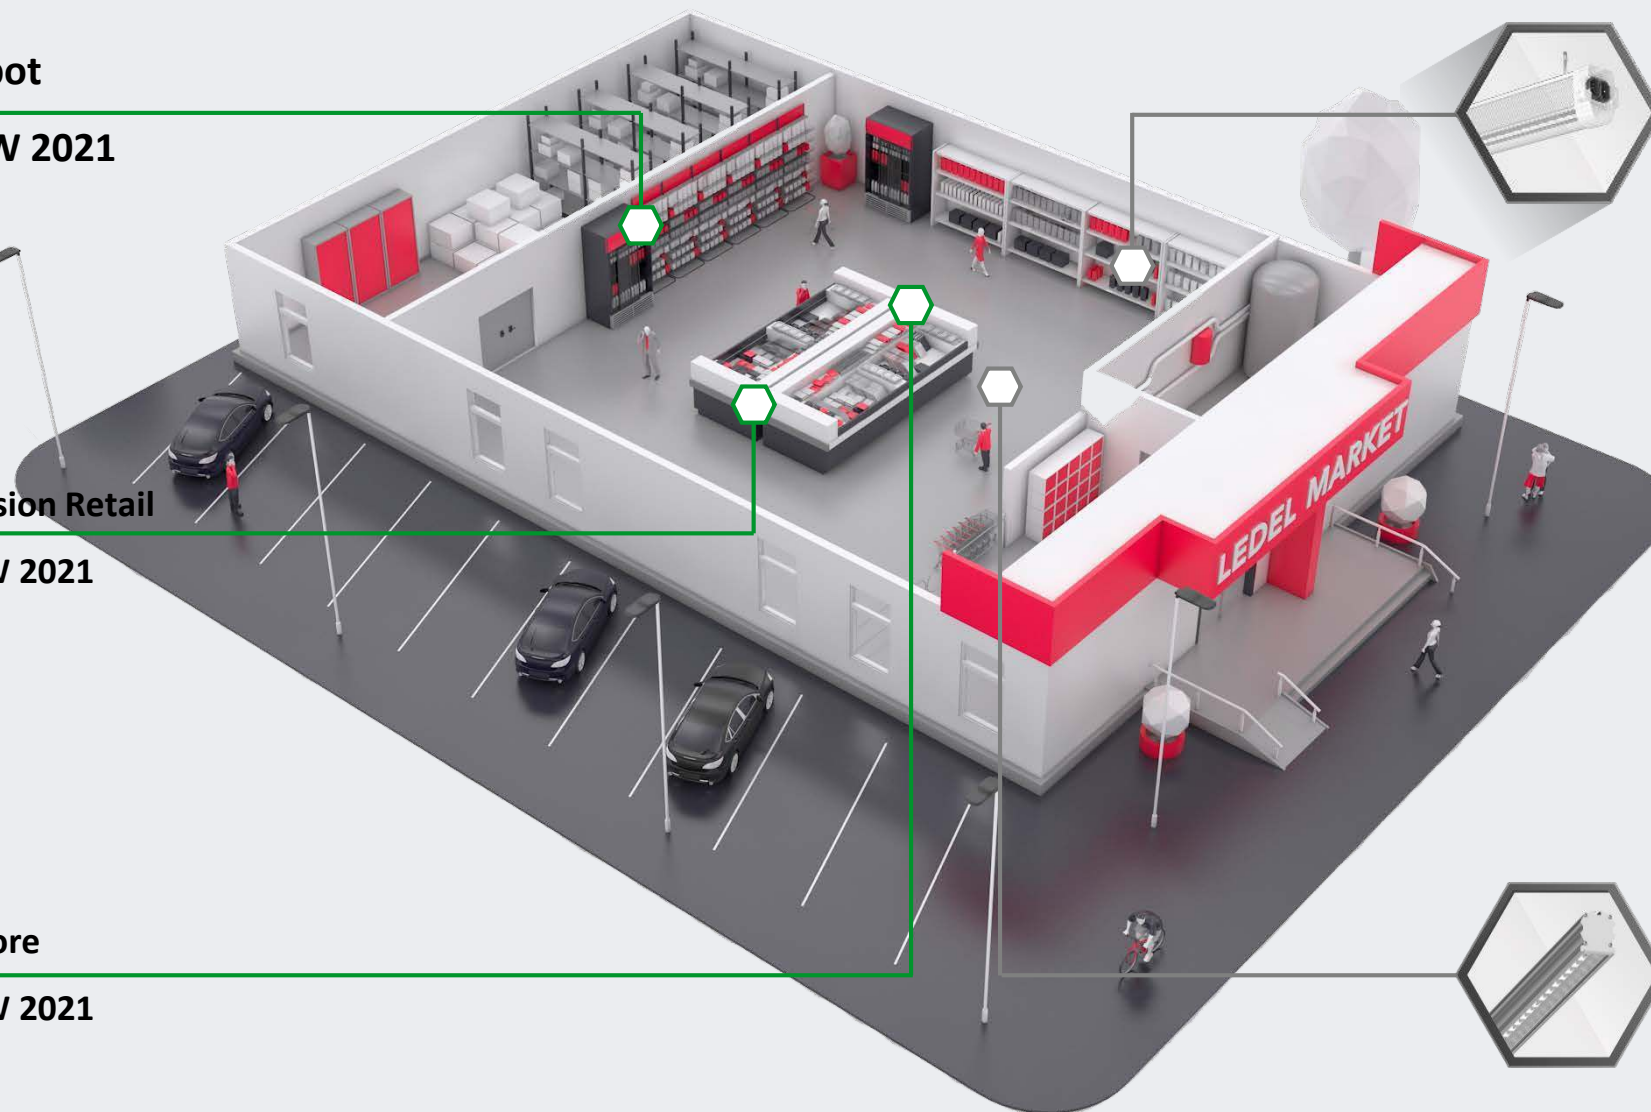

L-spot
NEW 2021

L-trade II

L-fusion Retail
NEW 2021

L-store
NEW 2021

L-trade Standart

L-trade II

Светильники LEDEL разработаны с учетом всех требований к освещению крупных торговых сетей и логистических центров.