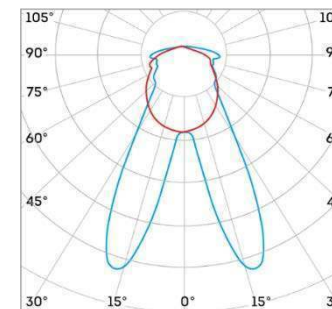

LEDEL

Правильный свет –
выгодный свет®

Д

ГСП 105

ГСП 2

Г30

К15

Кососвет (по Т3)