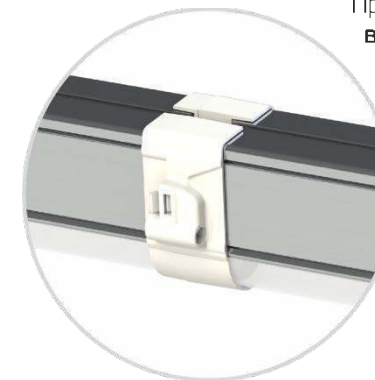

L-trade II

Система Easy Lock 2.0

Для того, чтобы клиент сэкономил деньги уже на этапе монтажа, LEDEL разработал систему Easy Lock 2.0.

Крепление (монтажный блок) Easy Lock 2.0 с электрическими разъемами позволяет последовательно соединить светильники в одну линию от одной точки питания.

LEDEL

Правильный свет –
выгодный свет®

1

2

3

4

5

6