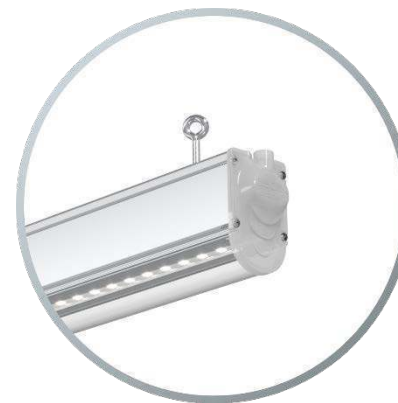

Подвесное

(на регулируемых тросах)

Поворотное

(монтируются непосредственно к потолку)

Накладное

(защелки фиксаторы позволяют устанавливать светильник на разные поверхности)

Крепление на шинпровод

(по техническому заданию)

При соединении в одну линию прочная система торцевого соединения позволяет крепить светильники к потолку или на подвесах через один.

Подвесное

Поворотное

Накладное

LEDEL

Правильный свет –
выгодный свет®

L-trade II