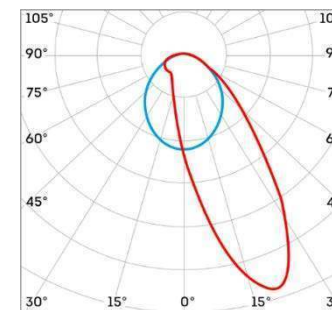

LEDEL

Правильный свет –
выгодный свет®

Д

ГСП 105

ГСП 2

Г30

К15

Кососвет (по Т3)