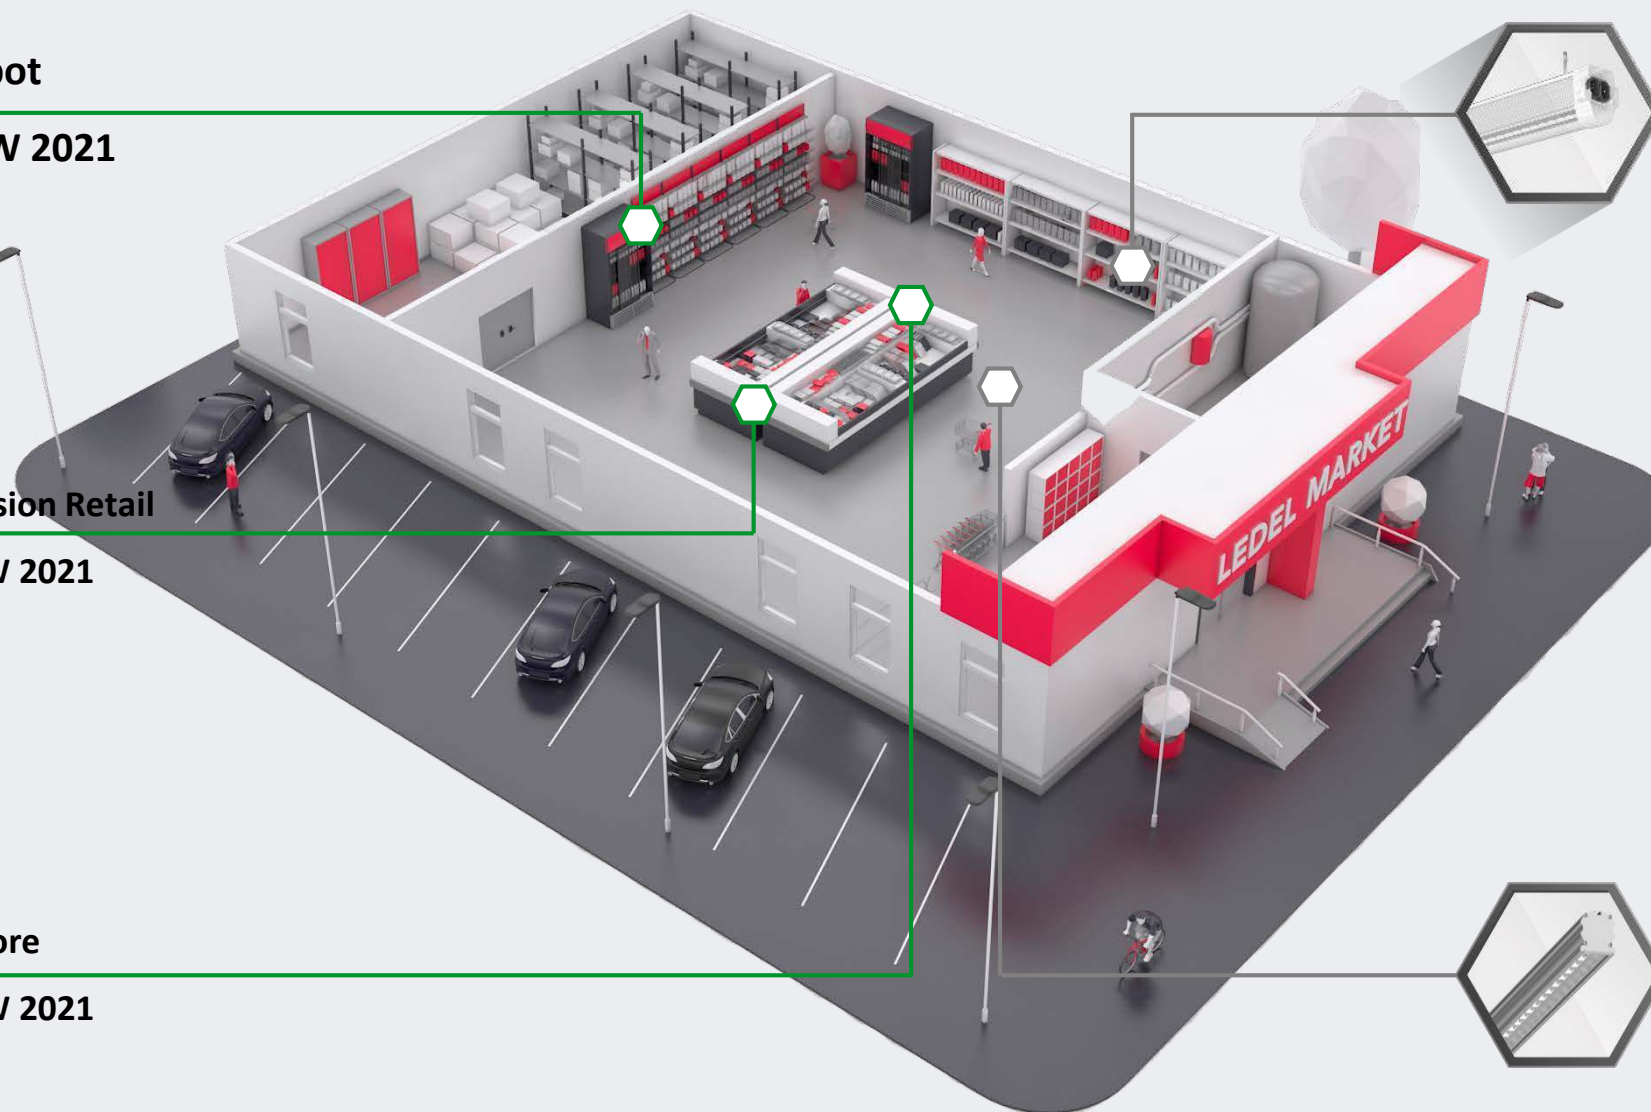

L-trade II

L-fusion Retail
NEW 2021

L-store
NEW 2021

L-trade Standart

L-trade II

Светильники LEDEL разработаны с учетом всех требований к освещению крупных торговых сетей и логистических центров.

LEDEL

Правильный свет –
выгодный свет®