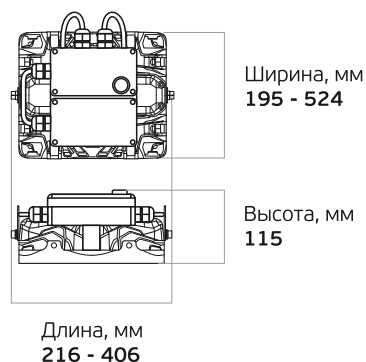

Вес и габариты

Вес, кг*: **1,9 - 14,6**

Технические характеристики актуальны при номинальном напряжении – 220-230 В.

¹ Не рекомендуется эксплуатировать светильник при межфазном подключении к сети питания переменным током ввиду возможного возникновения в ней аperiodических переходных процессов

*для подвешенного исполнения