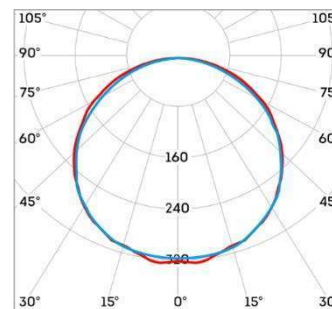

LEDEL

Правильный свет –
выгодный свет®

Д