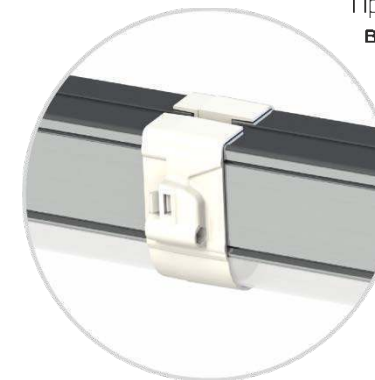

L-trade II

Система Easy Lock 2.0

Для того, чтобы клиент сэкономил деньги уже на этапе монтажа, LEDEL разработал систему Easy Lock 2.0.

Крепление (монтажный блок) Easy Lock 2.0 с электрическими разъемами позволяет последовательно соединить светильники в одну линию от одной точки питания.

LEDEL

Правильный свет –
выгодный свет®

1

2

3

4

5

6