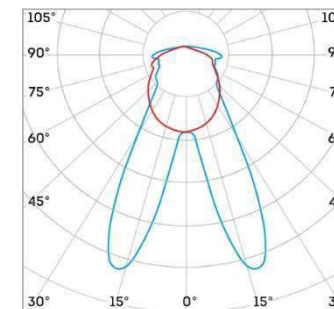

L-trade II

Диаграмма светового распределения

Вторичная оптика позволяет максимально эффективно использовать светильник в зависимости от характеристик освещаемого помещения. Световой поток может быть направлен узкими пучками света либо равномерно распределен по всей освещаемой поверхности

LEDEL

Правильный свет –
выгодный свет®

ГСП 2