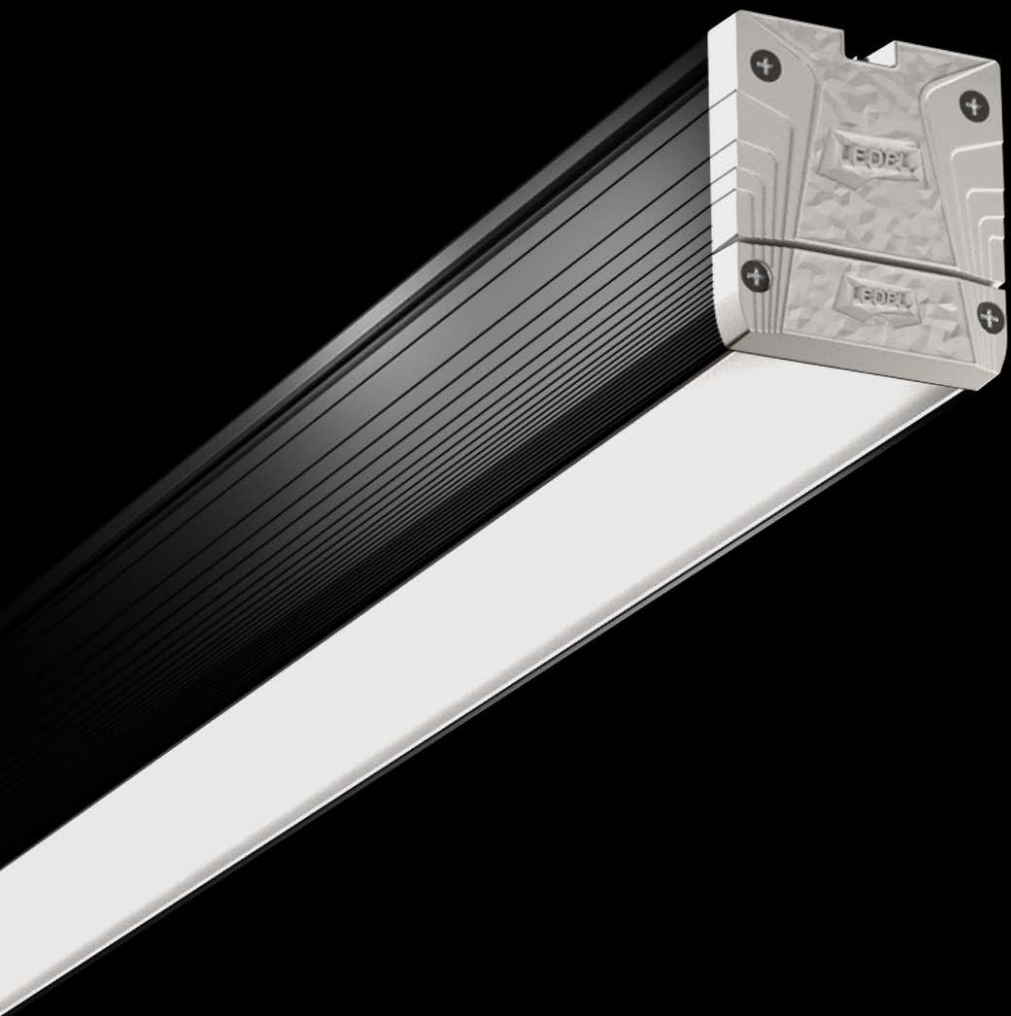

L-fusion Retail

Почему L-fusion Retail

LEDEL

Правильный свет –
выгодный свет®

Низкое
энергопотребление

Легкий монтаж

Разные типы
КСС

Разные типы
креплений

Гарантия 5 лет

Защита до 265 В