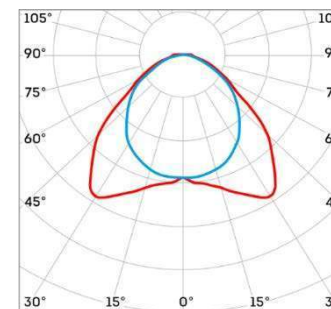

L-trade II

Диаграмма светового распределения

Вторичная оптика позволяет максимально эффективно использовать светильник в зависимости от характеристик освещаемого помещения. Световой поток может быть направлен узкими пучками света либо равномерно распределен по всей освещаемой поверхности

LEDEL

Правильный свет –
выгодный свет®

ГСП 105