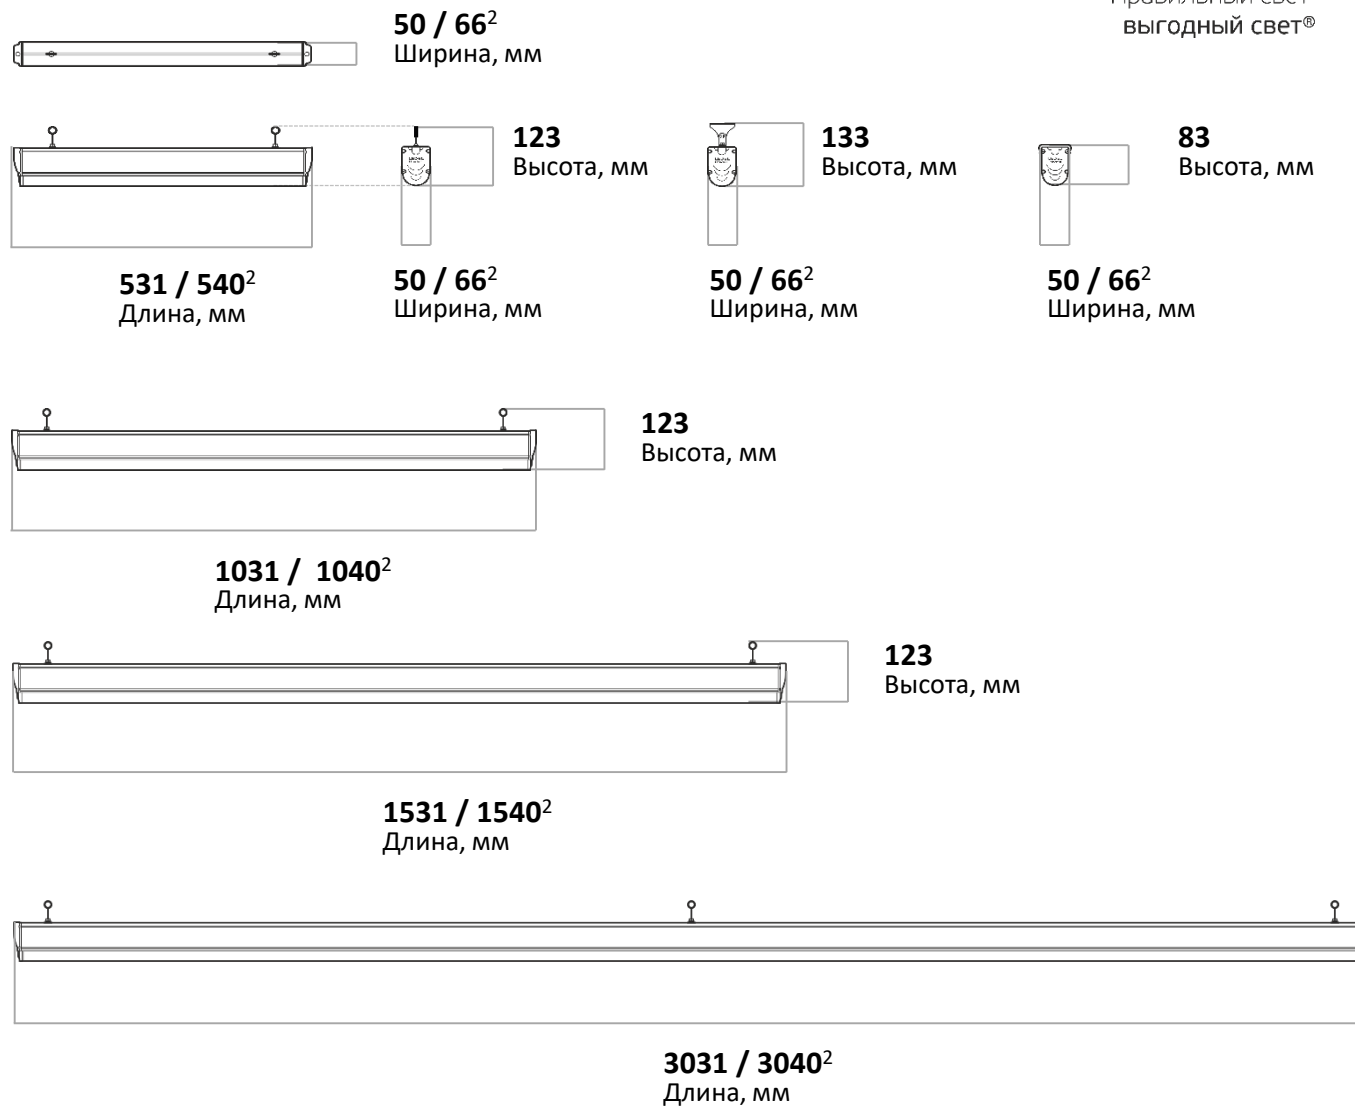

² Для модификации EasyLock

LEDEL

Правильный свет –
выгодный свет®

Вес, кг: 0,8 / 1,3 / 1,8 / 3,2

Строительный гипермаркет «ПЕТРОВИЧ»

г. Санкт Петербург

LEDEL

Правильный свет
выгодный свет®