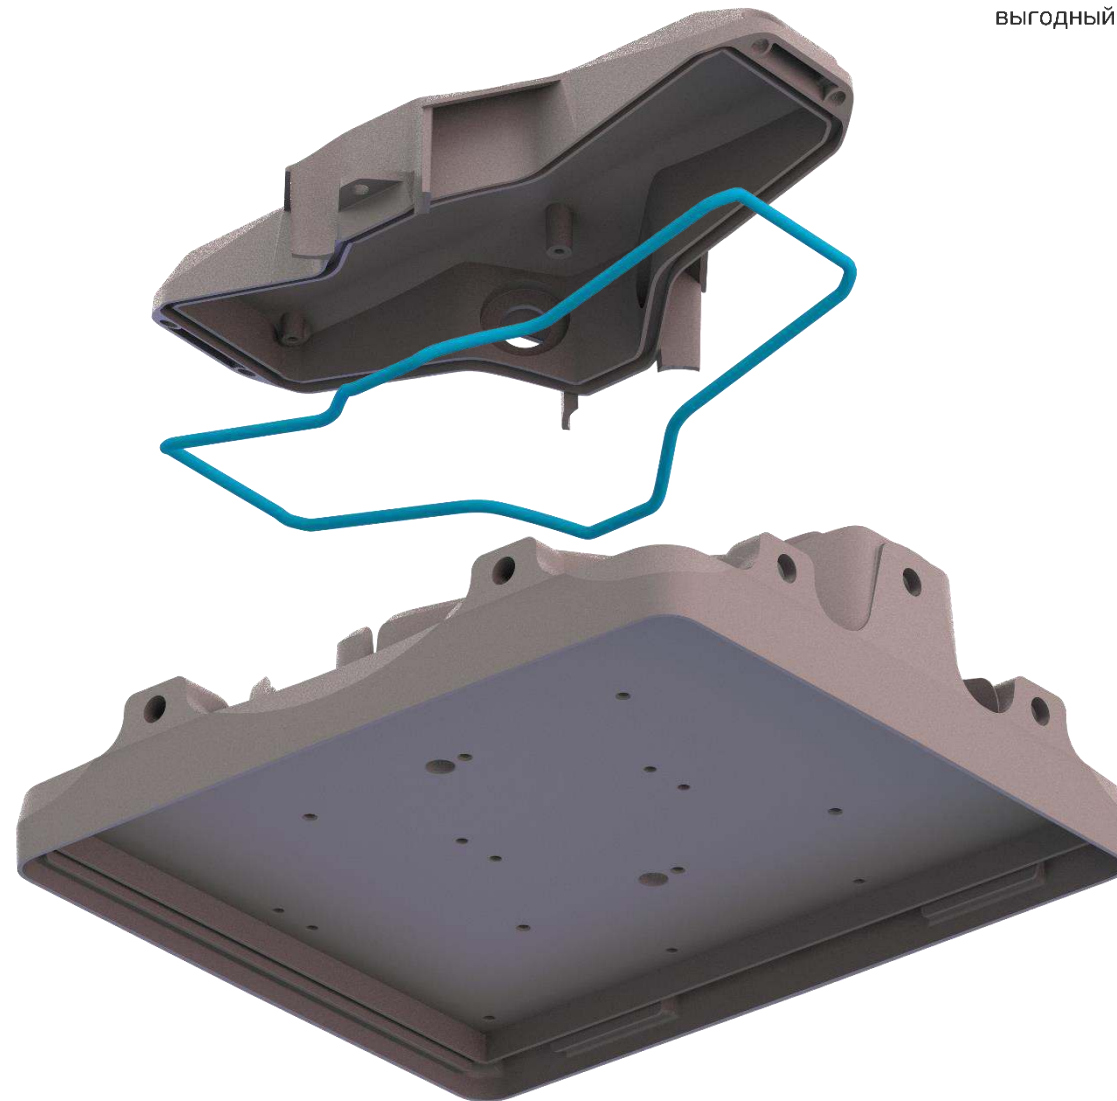

## L-pixel

подвесное крепление

## L-pixel banner

баннерное крепление

L-pixel

# Не боится воды

Дополнительный уплотнительный контур под крышкой светильника обеспечивает герметичность корпуса - IP66.

Светильник надёжно защищён от проникновения пыли и влаги.

LEDEL

Правильный свет –  
выгодный свет®

## Ice free

Специальная конструкция корпуса предусматривает защиту драйвера и электронных компонентов от попадания влаги.

**Конструкция исключает образование сосулек.**

Если на крышку корпуса падает снег, он быстро тает и стекает вниз через специальные пазы.