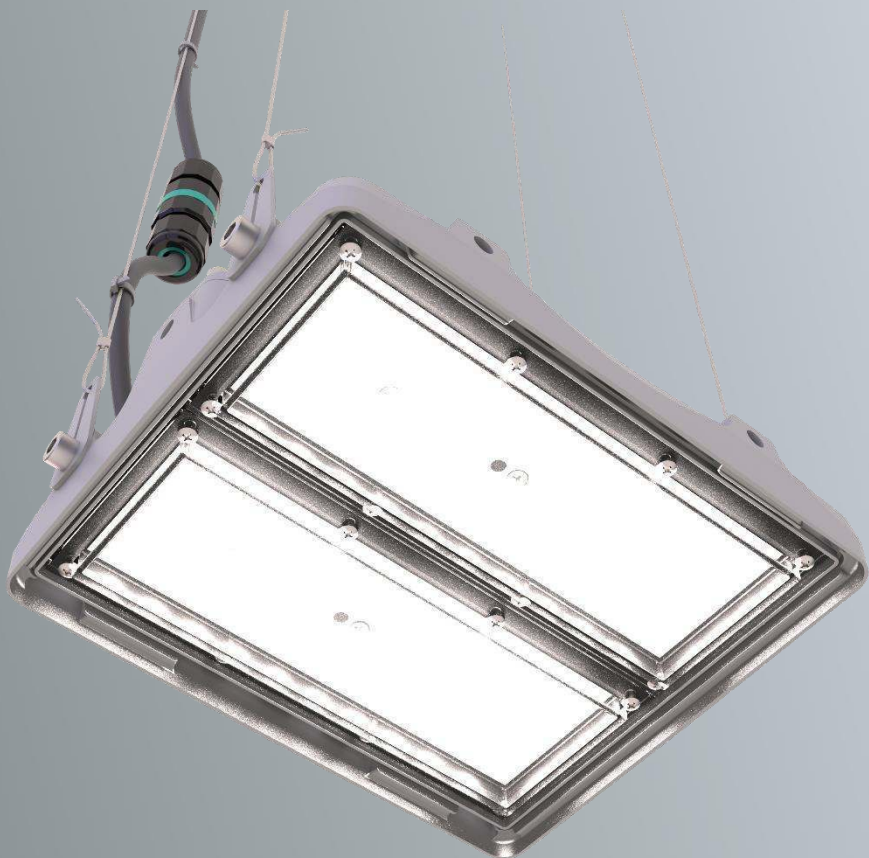

# L-pixel

Предназначен для освещения складов, заводов и фабрик, логистических комплексов, спортивных объектов и открытых парковок.

LEDEL

Правильный свет –  
выгодный свет®

**50 – 300 Вт**  
Мощность

**Д, Г30\*, Г60\*, К15**  
Диagramмы