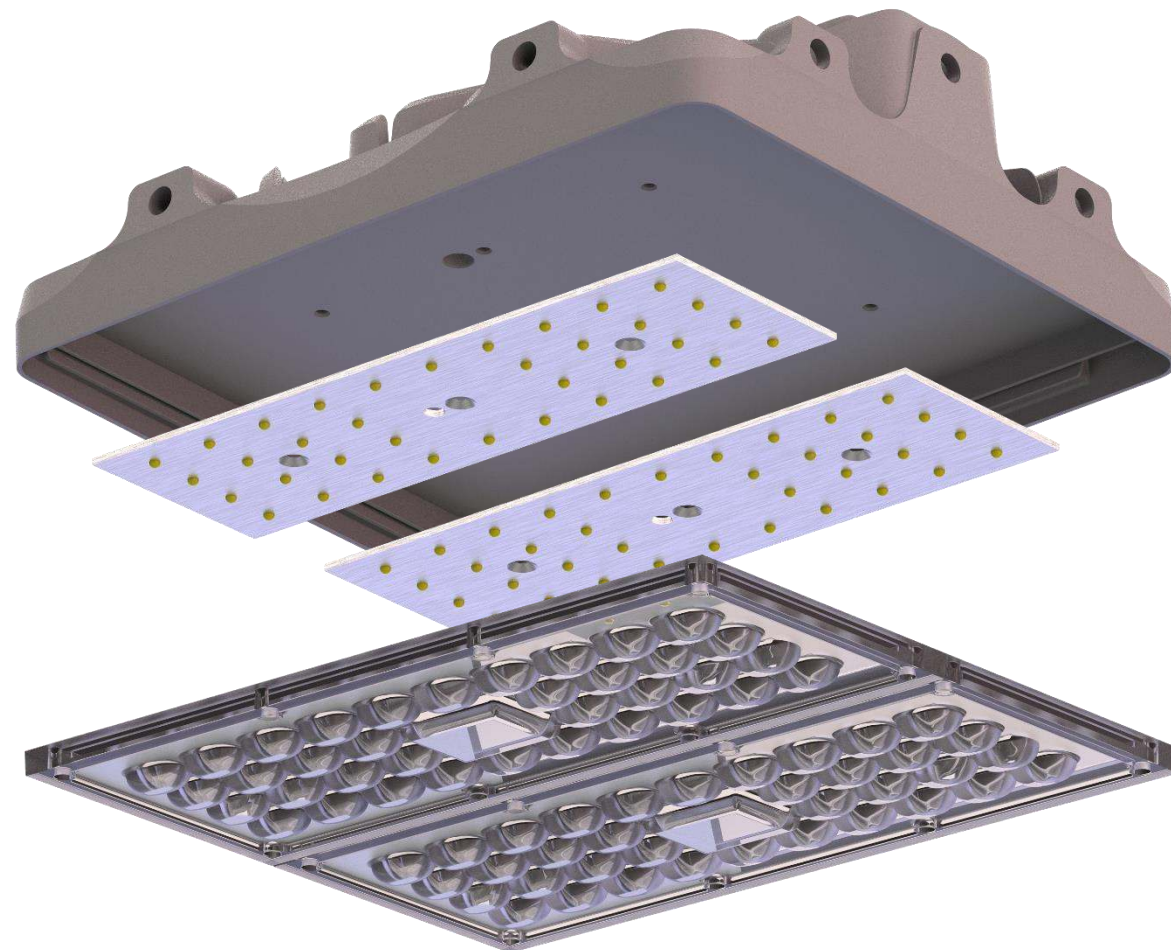

L-pixel

Защитное стекло

Вторичная оптика представлена в виде защитного стекла или мультилинзы (на диаграммах Г30, Г60).

Каждый светодиодный модуль герметизируется отдельно.

Мультилинза изготовлена из ПММА*. Она позволяет минимизировать светопотери за счет высокой пропускной способности и не желтеет со временем.

*полиметилметакрилат