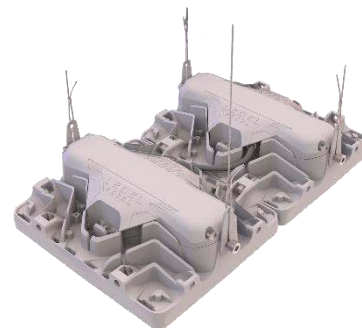

L-pixel

Бесконечный компактный модуль

L-pixel обладает уникальной модульной конструкцией, которая позволяет собирать установку различных форм, мощностей и размеров.

Светильник может состоять из одного, двух, трёх, четырёх или шести частей.

L-pixel 1

L-pixel 4