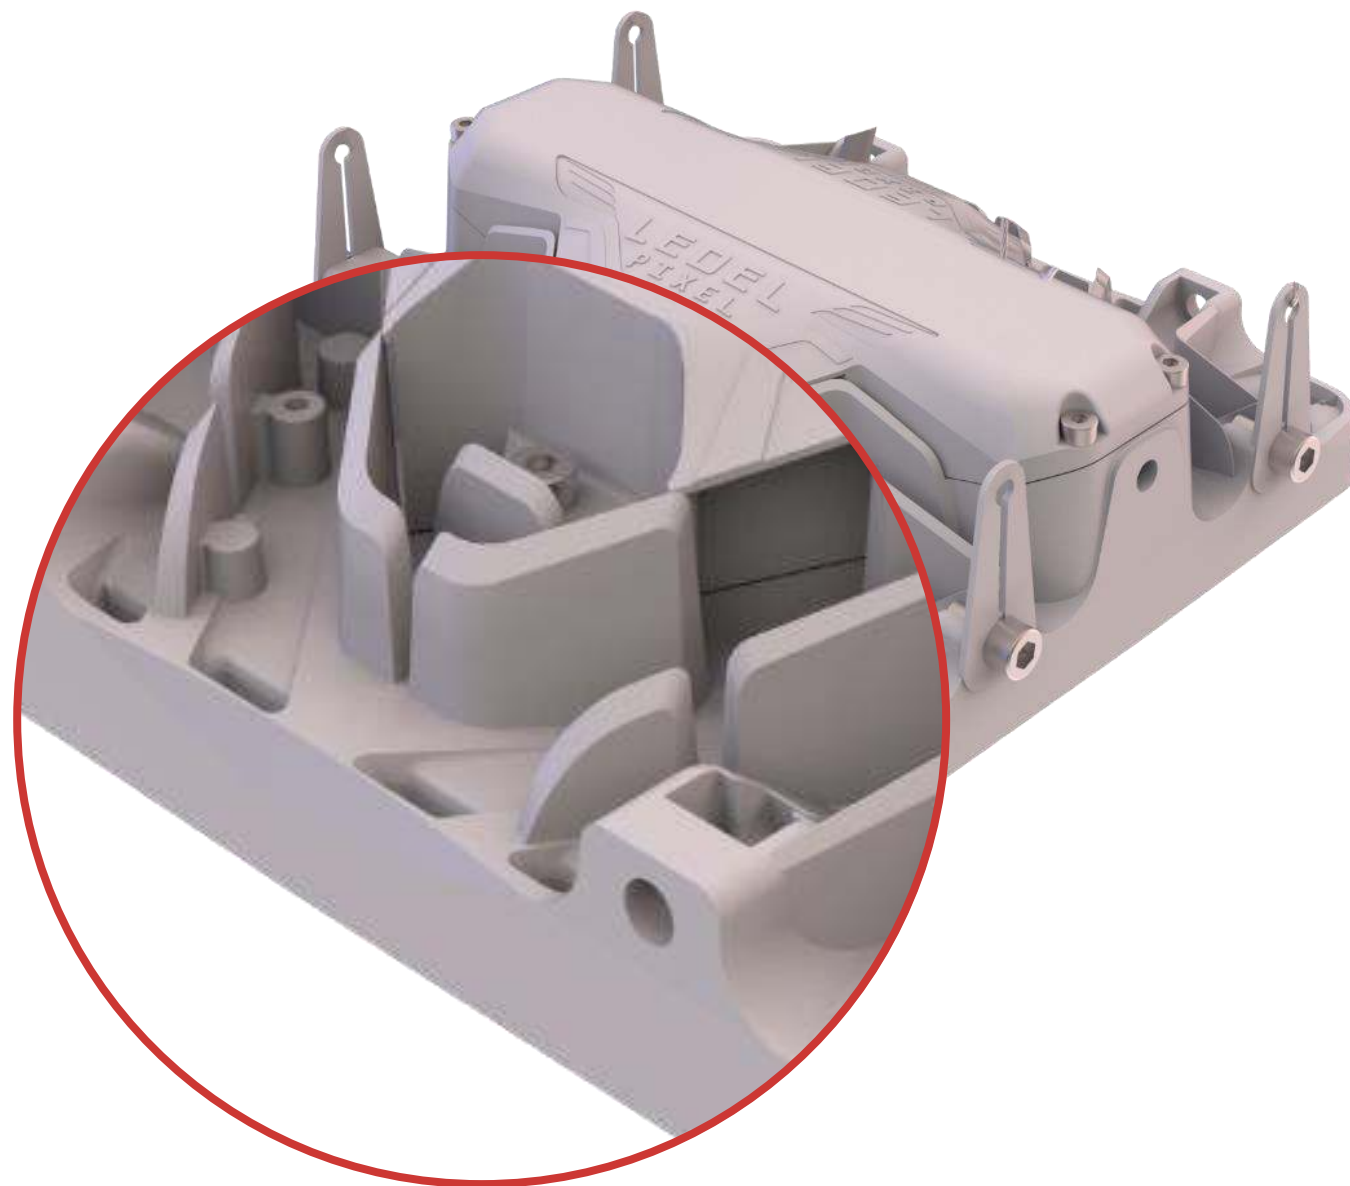

## Ice free

Специальная конструкция корпуса предусматривает защиту драйвера и электронных компонентов от попадания влаги.

**Конструкция исключает образование сосулек.**

Если на крышку корпуса падает снег, он быстро тает и стекает вниз через специальные пазы.