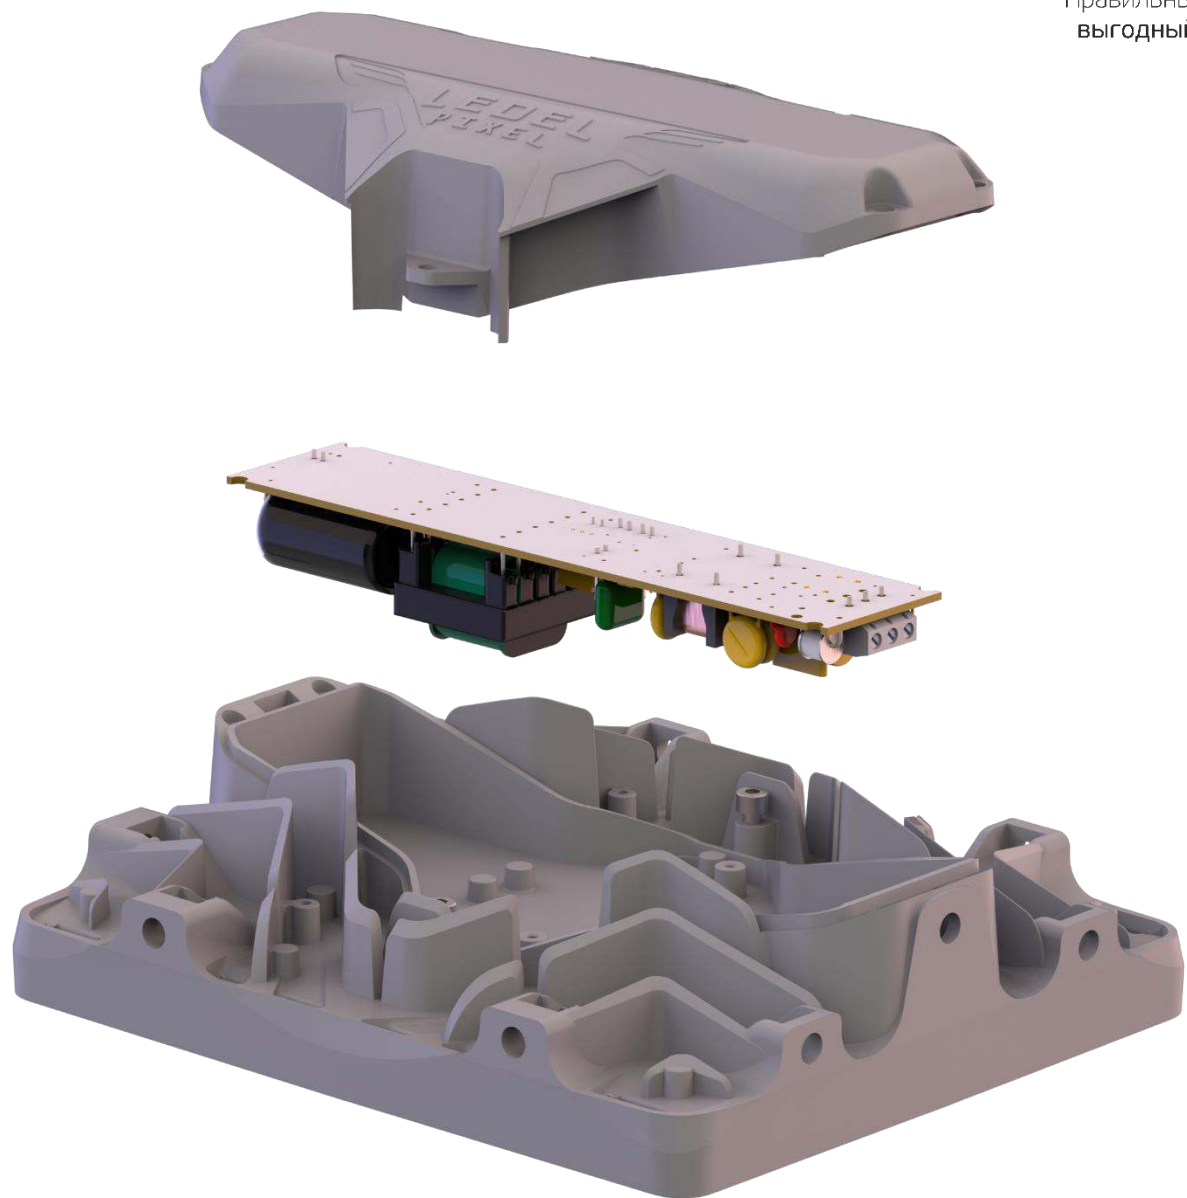

L-pixel

Драйвер LEDEL

Запатентованный драйвер собственной разработки обеспечивает трехступенчатую систему защиты от микросекундных помех до 2 кВ, скачков напряжения до 430 В и перегрева.

Драйвер обеспечивает максимальную эффективность использования электрической энергии и высокий коэффициент мощности $\lambda \geq 0,95$

LEDEL

Правильный свет –
выгодный свет®