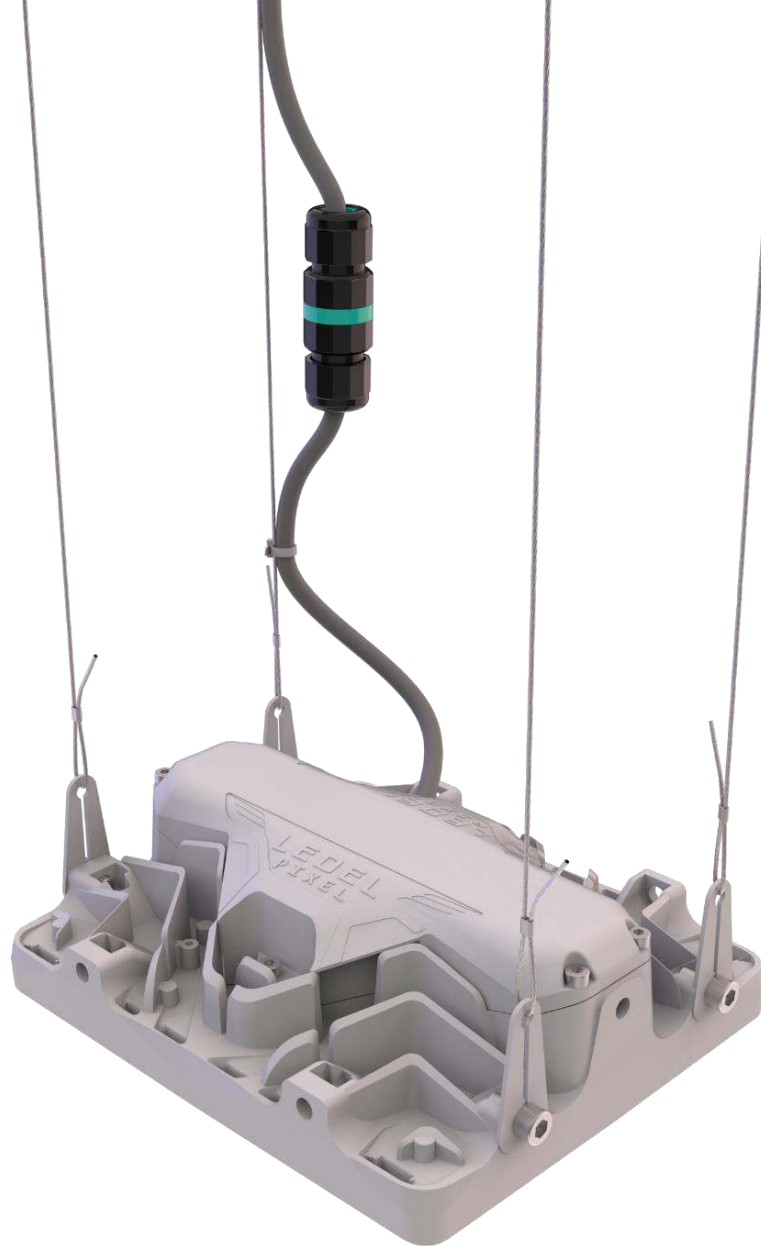

L-pixel

Компактное решение

Минимальный вес L-pixel – 1,3 кг.

Габариты L-pixel на 50 Вт – 213 x 164 x 76 мм.

Светильник не доставляет трудностей в процессе транспортировки, установки и эксплуатации.

L-pixel легко помещается в сумку или карман монтажника.

L-pixel – базовая единица света.