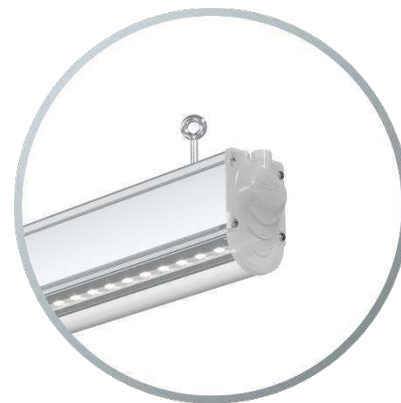

Подвесное

(на регулируемых тросах)

Поворотное

(монтируются непосредственно к потолку)

Накладное

(защелки фиксаторы позволяют устанавливать светильник на разные поверхности)

Крепление на шинопровод

(по техническому заданию)

При соединении в одну линию прочная система торцевого соединения позволяет крепить светильники к потолку или на подвесах через один.

Подвесное

Поворотное

Накладное

LEDEL

Правильный свет –
выгодный свет®

L-trade II