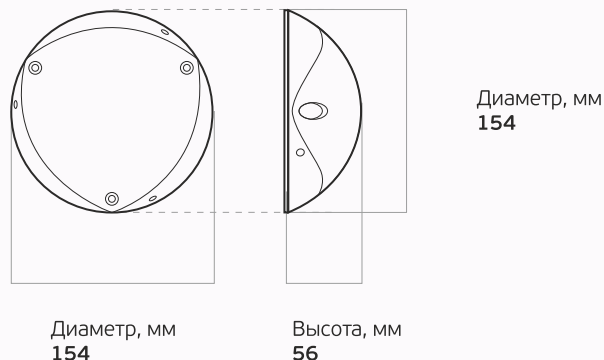

Вес и габариты

Диаметр, мм
154

Высота, мм
56

Диаметр, мм
154

Вес, кг: **0,4**