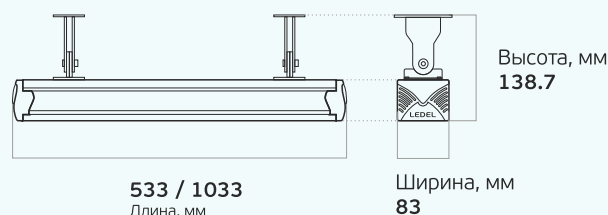

Вес и габариты ²

Вес, кг: **1,3 / 2,1**

Технические характеристики актуальны при номинальном напряжении – 220-230 В.

¹ Не рекомендуется эксплуатировать светильник при межфазном подключении к сети питания переменным током ввиду возможного возникновения в ней аperiodических переходных процессов

³ Для светильников с диаграммой Д и рифленным стеклом

² Значения соответствуют: L-industry NEW 24 / L-industry NEW 48