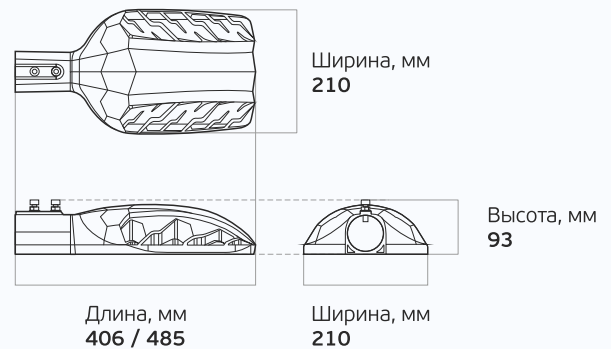

Вес и габариты

² Значения соответствуют:
Street X1 / Street X1 с поворотным креплением

Вес, кг: 2,6 / 3,1

Street X1 – универсальное решение для дорог любого типа

Сверхэффективные светодиоды
ООО «ПК Клевер» российского
производства