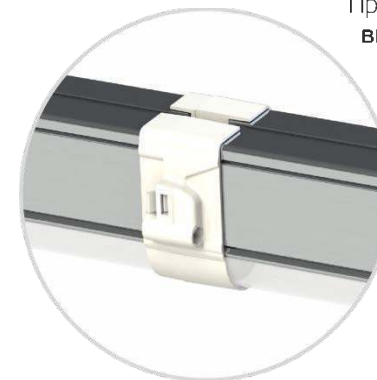

L-trade II

Система Easy Lock 2.0

Для того, чтобы клиент сэкономил деньги уже на этапе монтажа, LEDEL разработал систему Easy Lock 2.0.

Крепление (монтажный блок) Easy Lock 2.0 с электрическими разъемами позволяет последовательно соединить светильники в одну линию от одной точки питания.

LEDEL

Правильный свет –
выгодный свет®

1

2

3

4

5

6