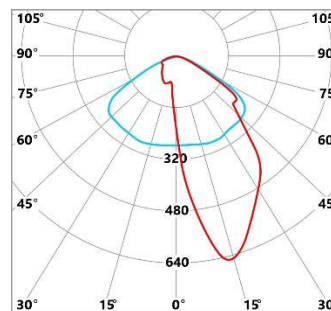

L-store

Эффективное распределение светового потока

Диаграммы Д, ГСП105, ГСП05, ГСП2

Вторичная оптика позволяет максимально эффективно использовать светильник в зависимости от характеристик освещаемого помещения. Световой поток может быть направлен узкими пучками света либо равномерно распределен по всей освещаемой поверхности.

Помимо стандартных, в L-store используются диаграммы, разработанные инженерами LEDEL. Они позволяют закрывать практически все потребности клиента: светильник может выполнять как функции торгового светильника для общего освещения, так и «акцентника».

LEDEL

Правильный свет –
выгодный свет®

Д

ГСП2

ГСП05

ГСП105