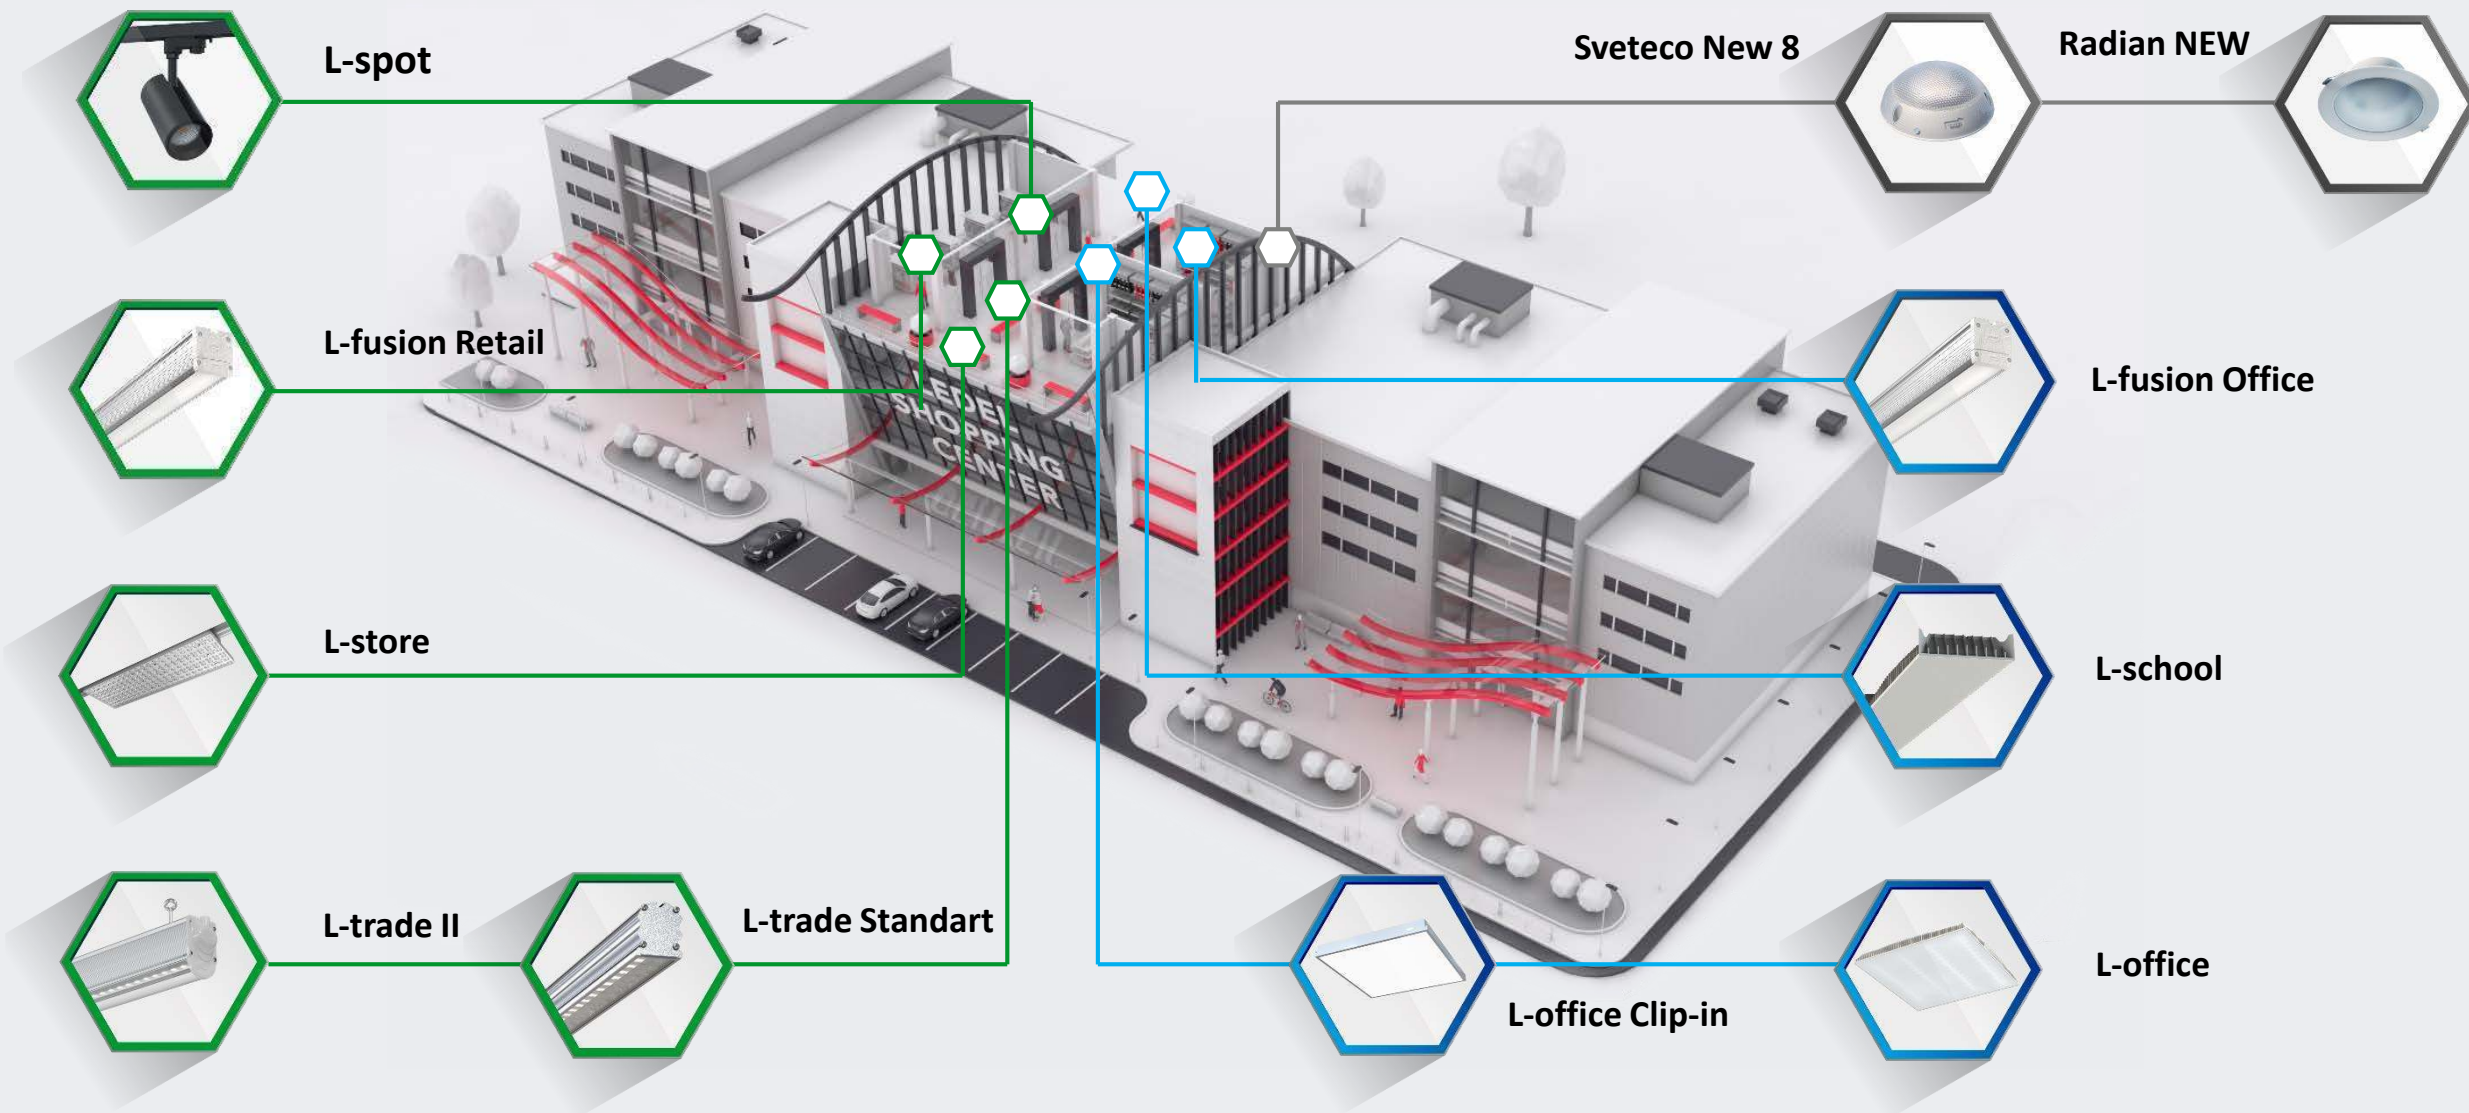

Освещение коммерческого объекта

Правильный свет –
выгодный свет®