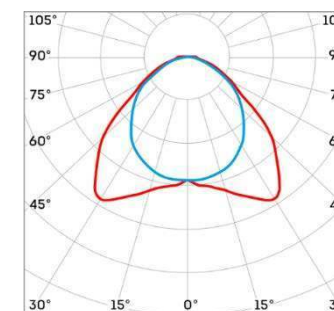

L-store

Эффективное распределение светового потока

Диаграммы Д, ГСП105, ГСП05, ГСП2

Вторичная оптика позволяет максимально эффективно использовать светильник в зависимости от характеристик освещаемого помещения. Световой поток может быть направлен узкими пучками света либо равномерно распределен по всей освещаемой поверхности.

Помимо стандартных, в L-store используются диаграммы, разработанные инженерами LEDEL. Они позволяют закрывать практически все потребности клиента: светильник может выполнять как функции торгового светильника для общего освещения, так и «акцентника».

LEDEL

Правильный свет –
выгодный свет®

Д

ГСП2

ГСП05

ГСП105