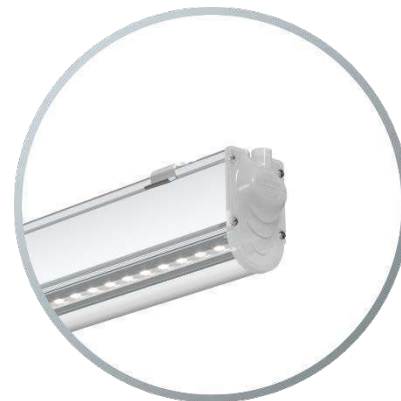

Подвесное

(на регулируемых тросах)

Поворотное

(монтируются непосредственно к потолку)

Накладное

(защелки фиксаторы позволяют устанавливать светильник на разные поверхности)

Крепление на шинпровод

(по техническому заданию)

При соединении в одну линию прочная система торцевого соединения позволяет крепить светильники к потолку или на подвесах через один.

Подвесное

Поворотное

Накладное

LEDEL

Правильный свет –
выгодный свет®

L-trade II