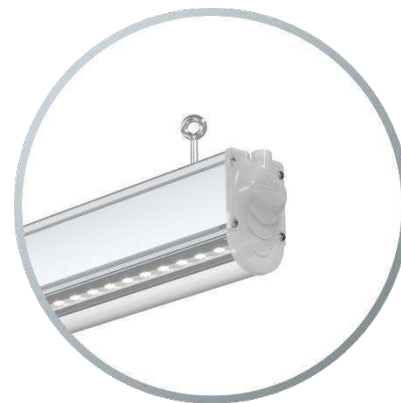

Подвесное

(на регулируемых тросах)

Поворотное

(монтируются непосредственно к потолку)

Накладное

(защелки фиксаторы позволяют устанавливать светильник на разные поверхности)

Крепление на шинпровод

(по техническому заданию)

При соединении в одну линию прочная система торцевого соединения позволяет крепить светильники к потолку или на подвесах через один.

Подвесное

Поворотное

Накладное

LEDEL

Правильный свет –
выгодный свет®

L-trade II