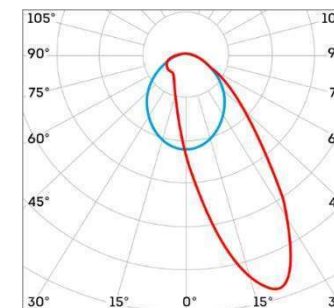

LEDEL

Правильный свет –
выгодный свет®

Д

ГСП 105

ГСП 2

Г30

K15

Кососвет (по Т3)