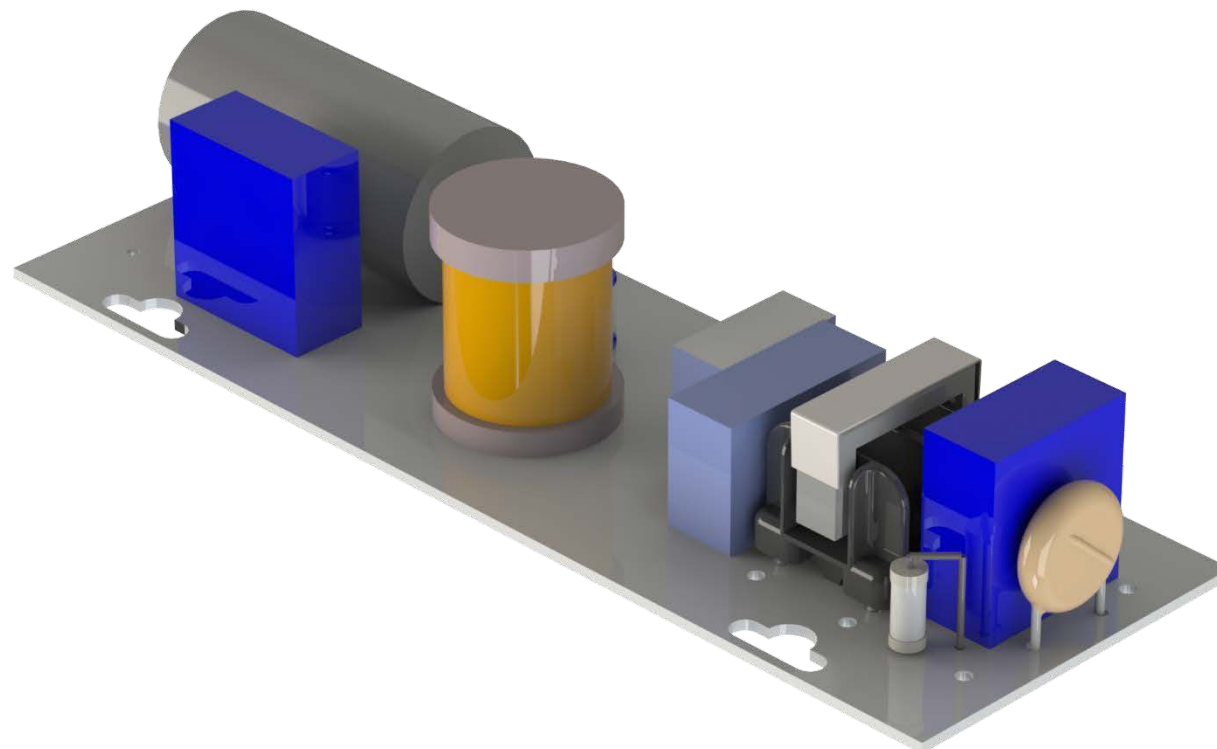

L-fusion Retail

Не боится скачков напряжения

Запатентованный драйвер собственной разработки обеспечивает трехступенчатую систему защиты от микросекундных помех до 2 кВ, скачков напряжения до 265 В и перегрева.

Драйвер обеспечивает максимальную эффективность использования электрической энергии и высокий коэффициент мощности $\lambda = 0,99$

LEDEL

Правильный свет –
выгодный свет®