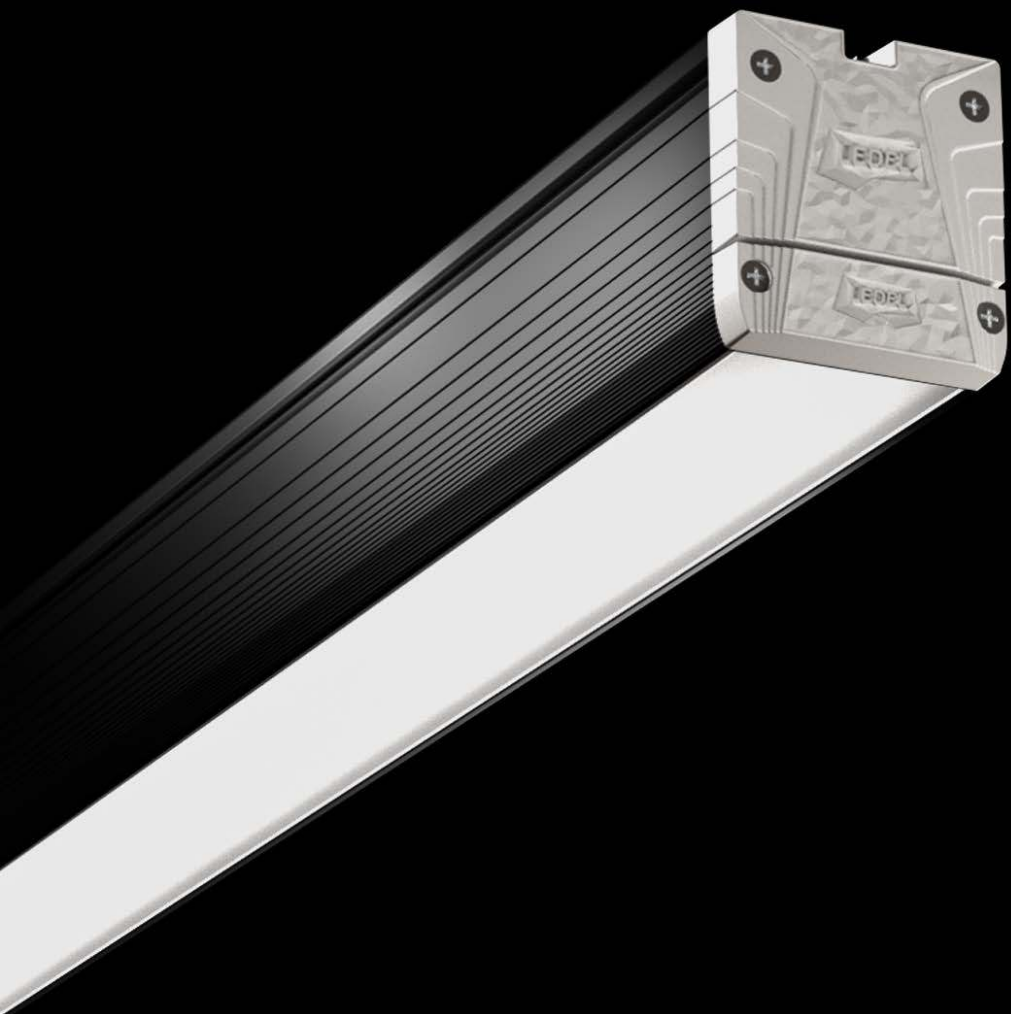

L-fusion Retail

Почему L-fusion Retail

LEDEL

Правильный свет –
выгодный свет®

Низкое
энергопотребление

Легкий монтаж

Разные типы
КСС

Разные типы
креплений

Гарантия 5 лет

Защита до 265 В