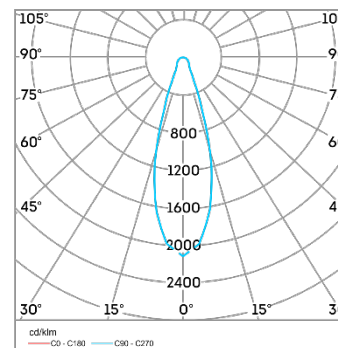

LEDEL

Правильный свет –
выгодный свет®

Д

ГСП 105

ГСП 2

Г30

K15

Кососвет (по Т3)