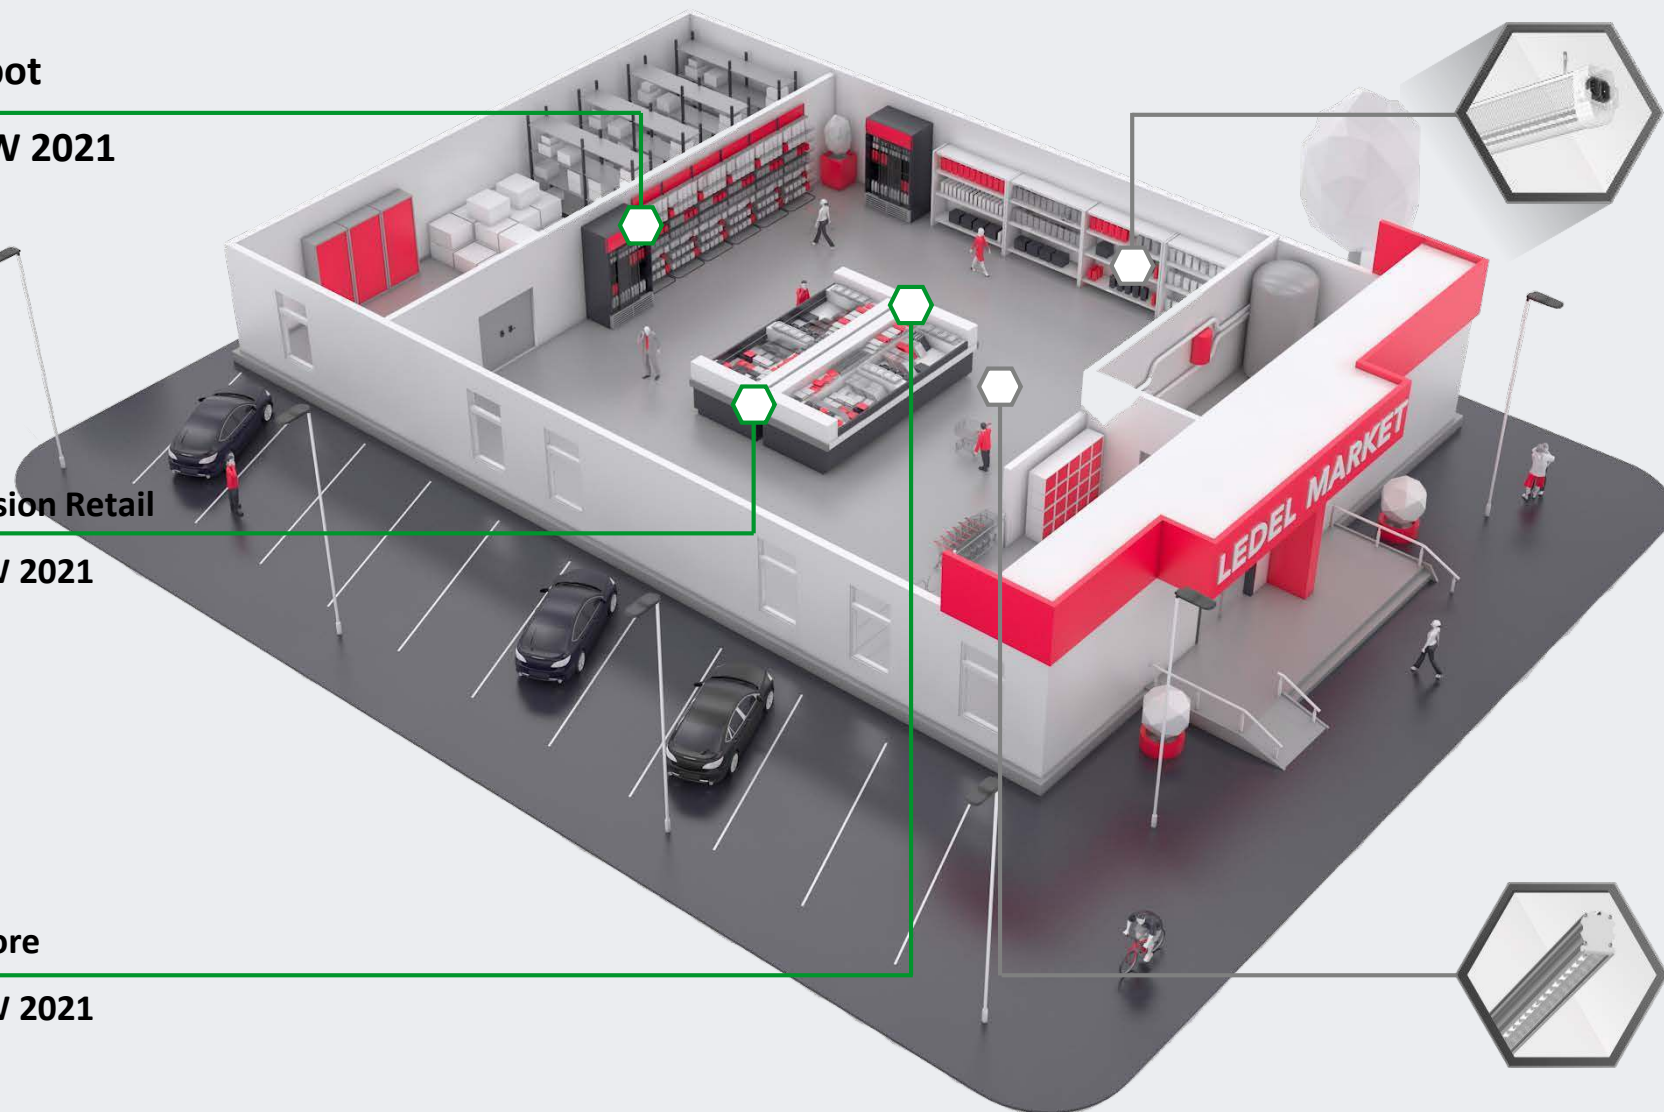

L-spot
NEW 2021

L-trade II

L-fusion Retail
NEW 2021

L-store
NEW 2021

L-trade Standart

L-trade II

Светильники LEDEL разработаны с учетом всех требований к освещению крупных торговых сетей и логистических центров.