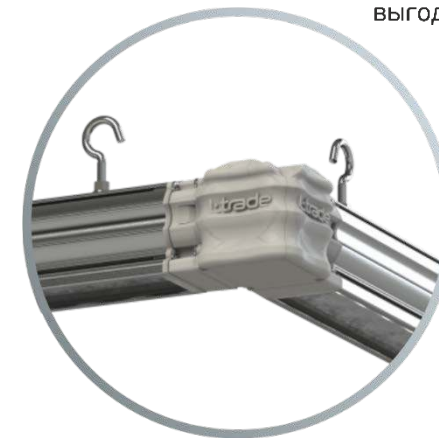

L-trade Standart

Сложные формы

Система Easy Lock позволяет подстроиться под архитектурные особенности помещения и устанавливать светильники «в один клик».

Светильники имеют 4 варианта соединения между собой. Это позволяет создавать осветительные конструкции любых форм для разных задач.

LEDEL

Правильный свет –
выгодный свет®

Прямое соединение

Г-образное соединение

Т-образное соединение

Х-образное соединение

L-trade Standart

Типы крепления