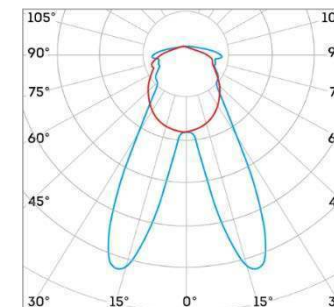

LEDEL

Правильный свет –
выгодный свет®

Д

ГСП 105

ГСП 2

Г30

K15

Кососвет (по Т3)