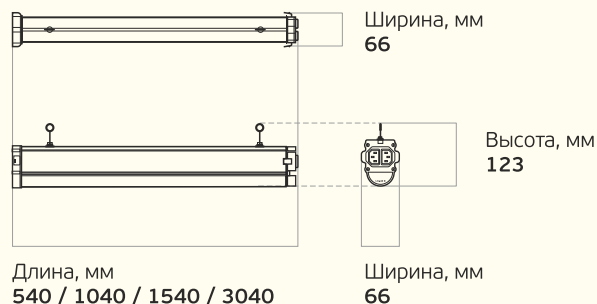

² Для светильников мощностью до 45 Вт.

Вес и габариты²

² Значения соответствуют:
L-trade II Easy Lock 2.0
20 / 45 / 65 / 130

Вес, кг: **0,8 / 1,3 / 1,8 / 3,2**

L-trade II – подбор конфигураций под специфику помещения