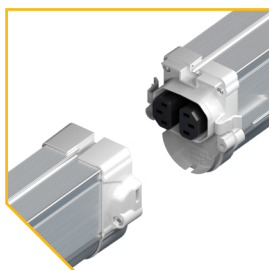

² Для светильников мощностью до 45 Вт.

Вес и габариты²

² Значения соответствуют:
L-trade II Easy Lock 2.0
20 / 45 / 65 / 130

Вес, кг: **0,8 / 1,3 / 1,8 / 3,2**

L-trade II – подбор конфигураций под специфику помещения

Система крепления EASY LOCK 2.0 позволяет соединить светильники между собой в непрерывные магистральные секции до 120 метров

Пластиковые боковые крышки с коннекторами обеспечивают надежное механическое и электрическое соединение светильников