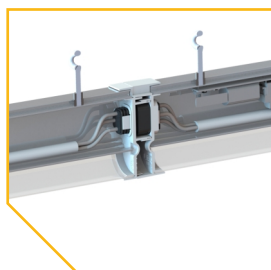

² Для светильников мощностью до 45 Вт.

Вес и габариты²

² Значения соответствуют:
L-trade II Easy Lock 2.0
20 / 45 / 65 / 130

Вес, кг: **0,8 / 1,3 / 1,8 / 3,2**

L-trade II – подбор конфигураций под специфику помещения

Система крепления EASY LOCK 2.0 позволяет соединить светильники между собой в непрерывные магистральные секции до 120 метров

Пластиковые боковые крышки с коннекторами обеспечивают надежное механическое и электрическое соединение светильников