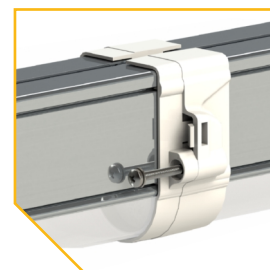

² Для светильников мощностью до 45 Вт.

Вес и габариты²

² Значения соответствуют:
L-trade II Easy Lock 2.0
20 / 45 / 65 / 130

Вес, кг: **0,8 / 1,3 / 1,8 / 3,2**

L-trade II – подбор конфигураций под специфику помещения

Система крепления EASY LOCK 2.0 позволяет соединить светильники между собой в непрерывные магистральные секции до 120 метров

Пластиковые боковые крышки с коннекторами обеспечивают надежное механическое и электрическое соединение светильников