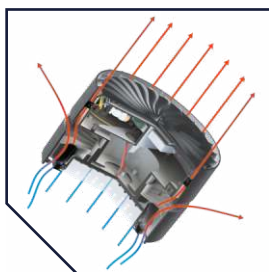

Литой корпус с активным охлаждением обеспечивает эффективный отвод тепла от светильника