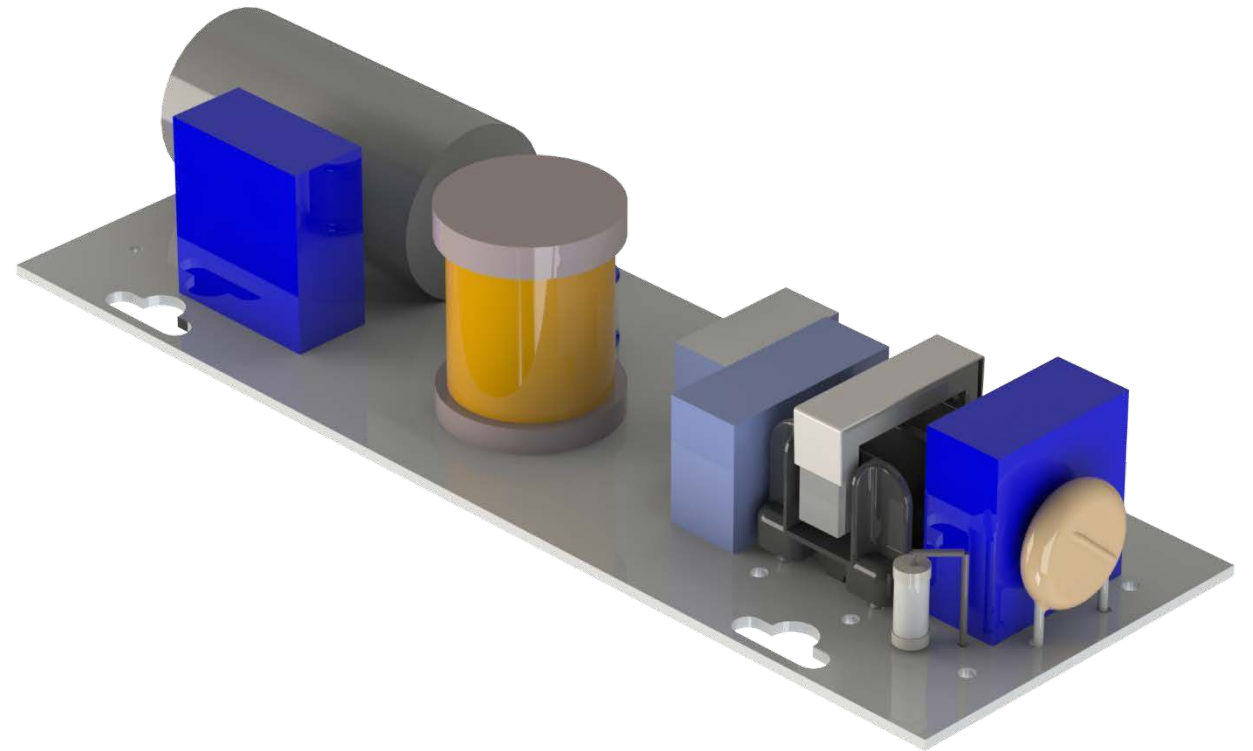

L-store

Не боится скачков напряжения

Запатентованный драйвер собственной разработки обеспечивает трехступенчатую систему защиты от микросекундных помех до 2 кВ, скачков напряжения до 265 В и перегрева.

Драйвер обеспечивает максимальную эффективность использования электрической энергии и высокий коэффициент мощности $\lambda = 0,99$

LEDEL

Правильный свет –
выгодный свет®