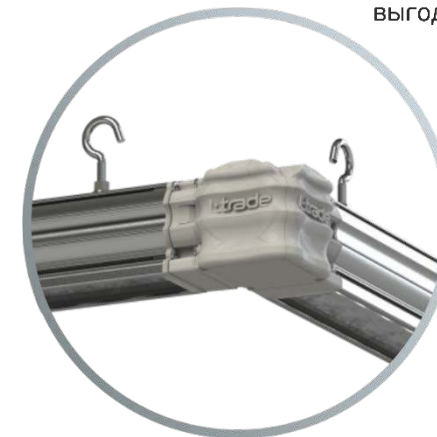

L-trade Standart

Сложные формы

Система Easy Lock позволяет подстроиться под архитектурные особенности помещения и устанавливать светильники «в один клик».

Светильники имеют 4 варианта соединения между собой. Это позволяет создавать осветительные конструкции любых форм для разных задач.

LEDEL

Правильный свет –
выгодный свет®

Прямое соединение

Г-образное соединение

Т-образное соединение

Х-образное соединение

L-trade Standart

Типы крепления