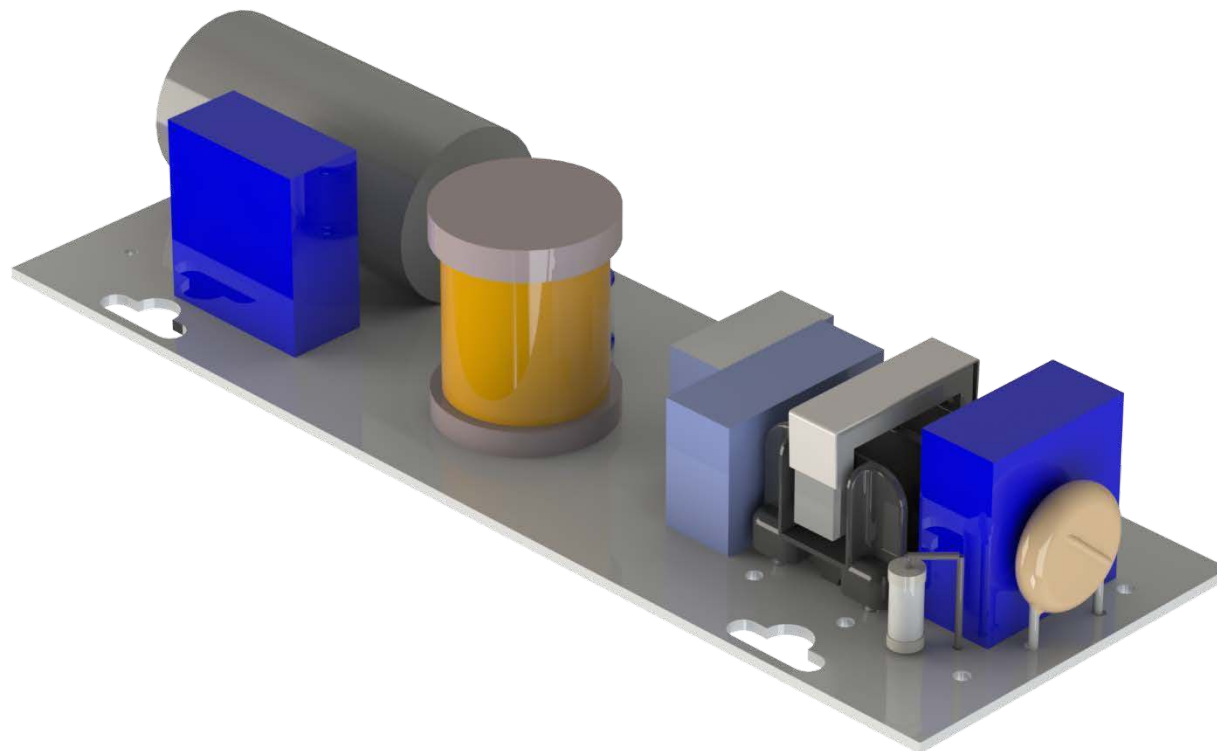

L-fusion Retail

Не боится скачков напряжения

Запатентованный драйвер собственной разработки обеспечивает трехступенчатую систему защиты от микросекундных помех до 2 кВ, скачков напряжения до 265 В и перегрева.

Драйвер обеспечивает максимальную эффективность использования электрической энергии и высокий коэффициент мощности $\lambda = 0,99$

LEDEL

Правильный свет –
выгодный свет®