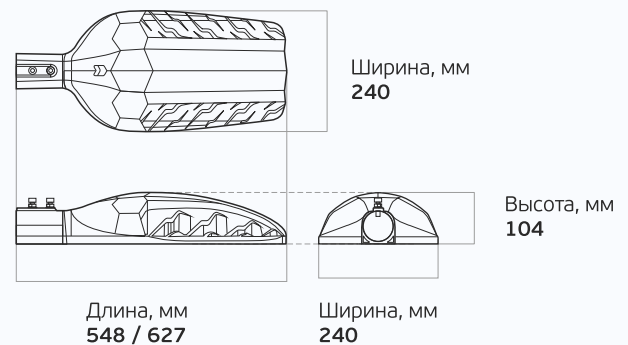

Вес и габариты²

² Значения соответствуют:
Street X1 Pro /
Street X1 Pro с поворотным креплением

Вес, кг: **3,5 / 4,0**

Street X1 Pro (Ru) – профессиональное решение для освещения дорог

Сверхэффективные светодиоды
ООО «ПК Клевер» российского
производства