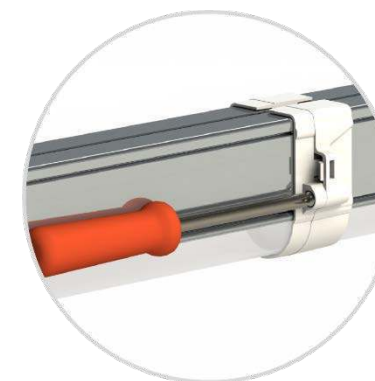

L-trade II

Система Easy Lock 2.0

Для того, чтобы клиент сэкономил деньги уже на этапе монтажа, LEDEL разработал систему Easy Lock 2.0.

Крепление (монтажный блок) Easy Lock 2.0 с электрическими разъемами позволяет последовательно соединить светильники в одну линию от одной точки питания.

LEDEL

Правильный свет –
выгодный свет®

1

2

3

4

5

6