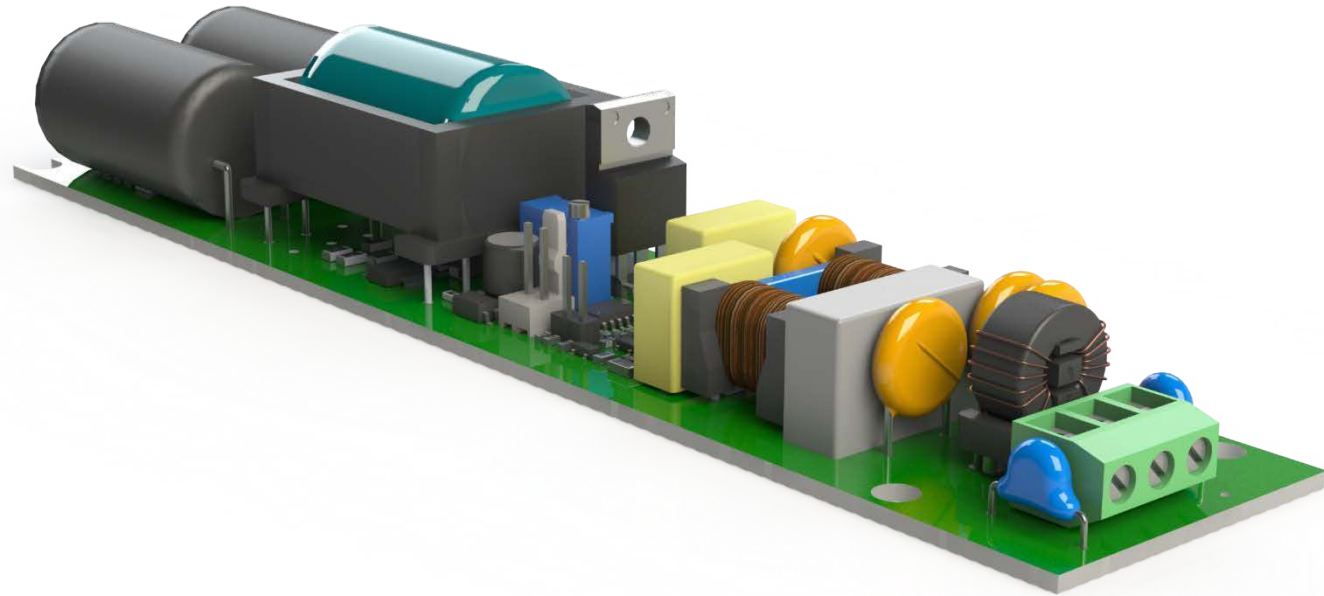

L-trade II

Не боится скачков напряжения

Запатентованный драйвер собственной разработки обеспечивает трехступенчатую систему защиты от микросекундных помех до 2 кВ, скачков напряжения до 430 В и перегрева.

Драйвер обеспечивает максимальную эффективность использования электрической энергии и высокий коэффициент мощности $\lambda > 0,95$.