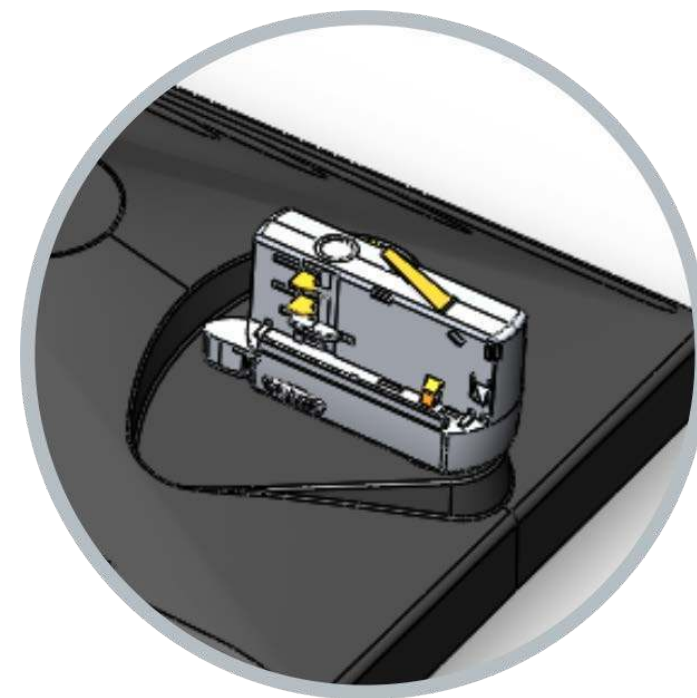

L-store

Адаптируется под ваше пространство

Крепление на шинном проводе позволяет менять расположение светильников без дополнительного демонтажа/монтажа. Таким образом клиент экономит на эксплуатационных расходах и может регулировать освещение в зависимости от своих потребностей.

LEDEL

Правильный свет –
выгодный свет®