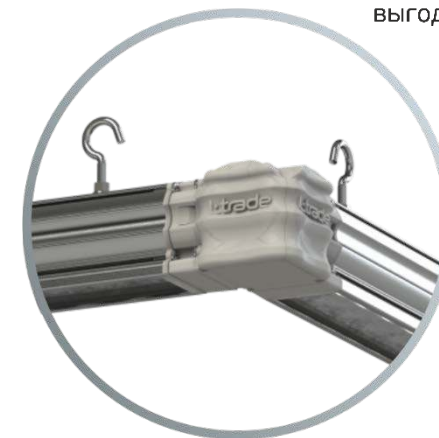

L-trade Standart

Сложные формы

Система Easy Lock позволяет подстроиться под архитектурные особенности помещения и устанавливать светильники «в один клик».

Светильники имеют 4 варианта соединения между собой. Это позволяет создавать осветительные конструкции любых форм для разных задач.

LEDEL

Правильный свет –
выгодный свет®

Прямое соединение

Г-образное соединение

Т-образное соединение

Х-образное соединение

L-trade Standart

Типы крепления