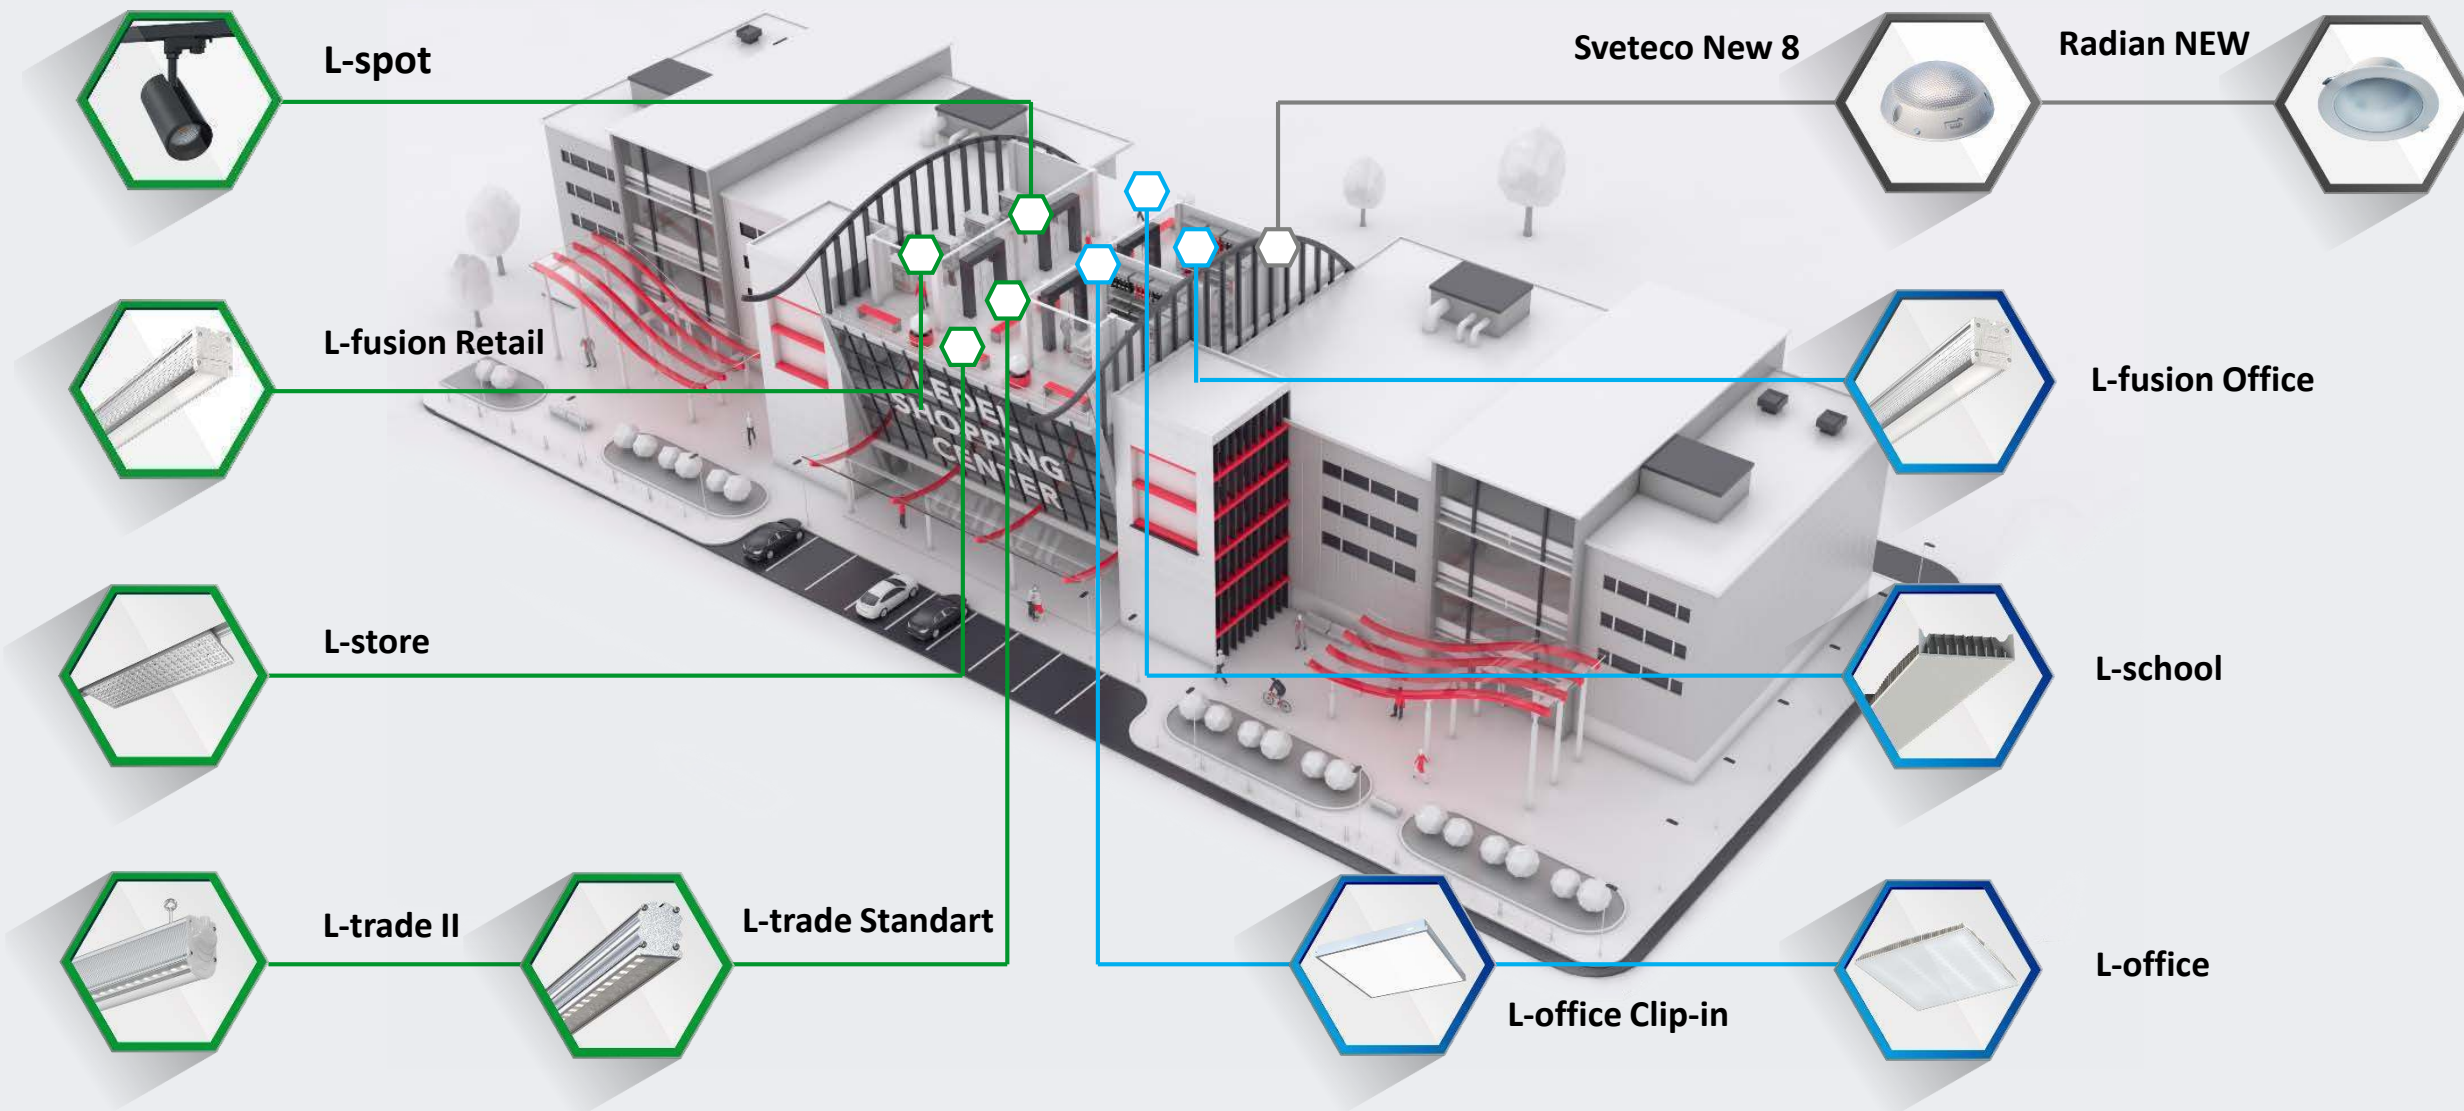

Освещение коммерческого объекта

Правильный свет –
выгодный свет®