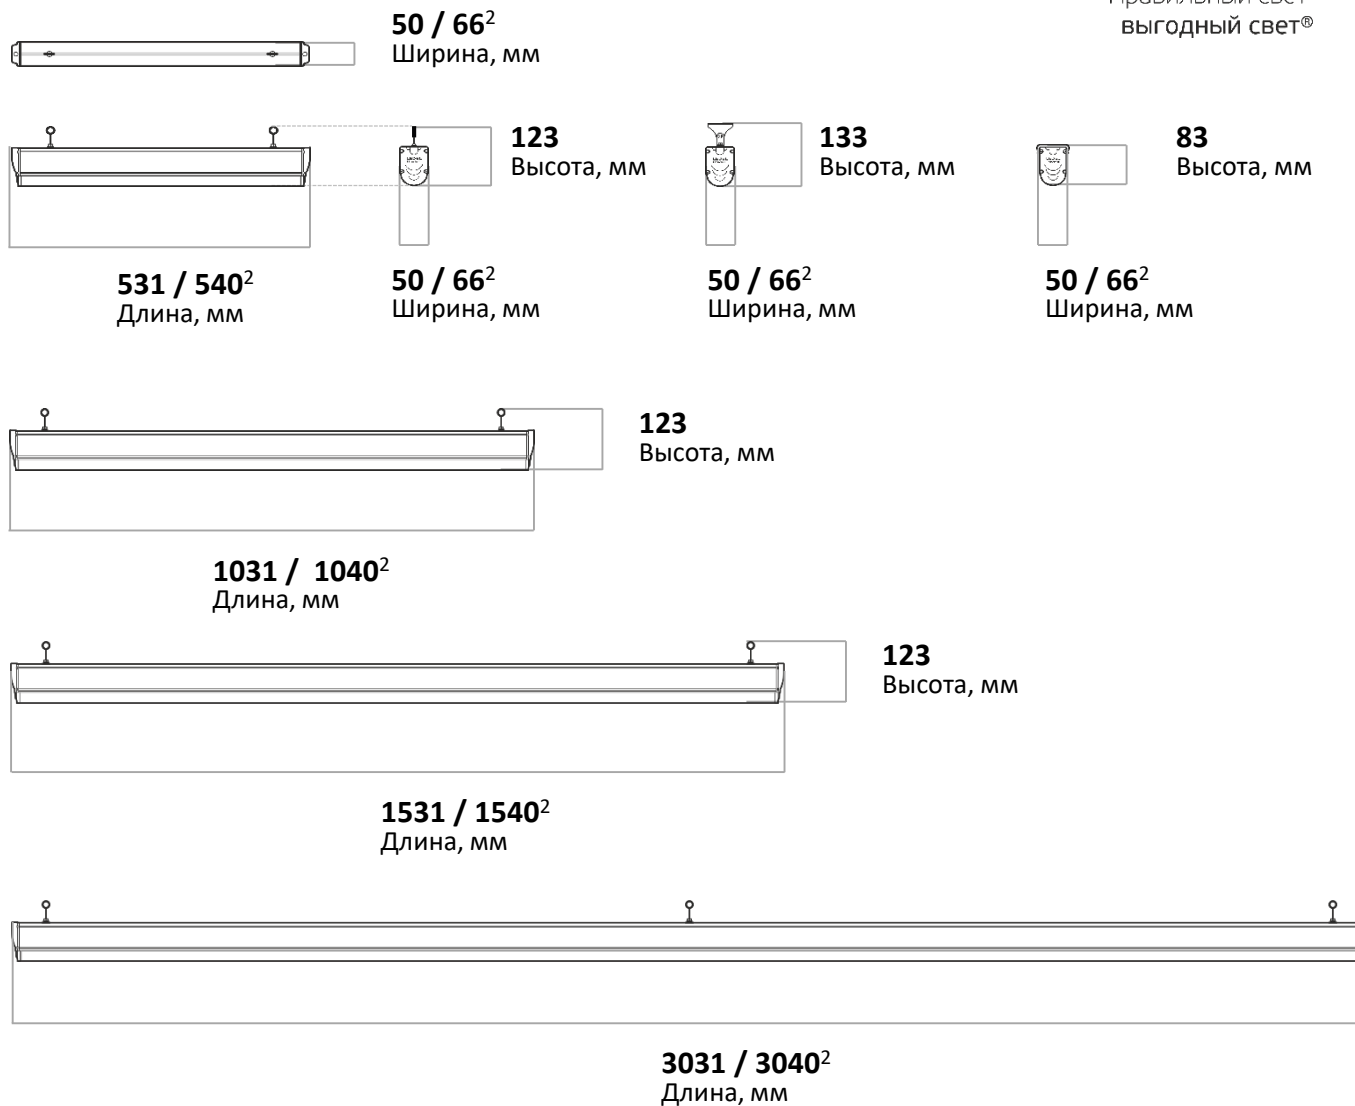

² Для модификации EasyLock

LEDEL

Правильный свет –
выгодный свет®

Вес, кг: 0,8 / 1,3 / 1,8 / 3,2

Строительный гипермаркет «ПЕТРОВИЧ»

г. Санкт Петербург

LEDEL

Правильный свет
выгодный свет®