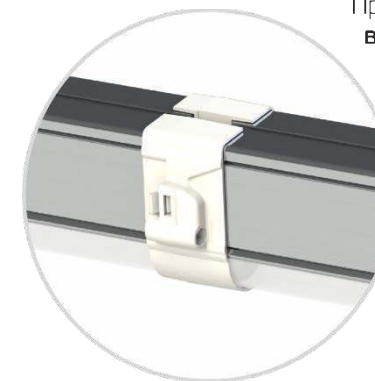

Крепление (монтажный блок) Easy Lock 2.0 с электрическими разъемами позволяет последовательно соединить светильники в одну линию от одной точки питания.

LEDEL

Правильный свет –
выгодный свет®

1

2

3

4

5