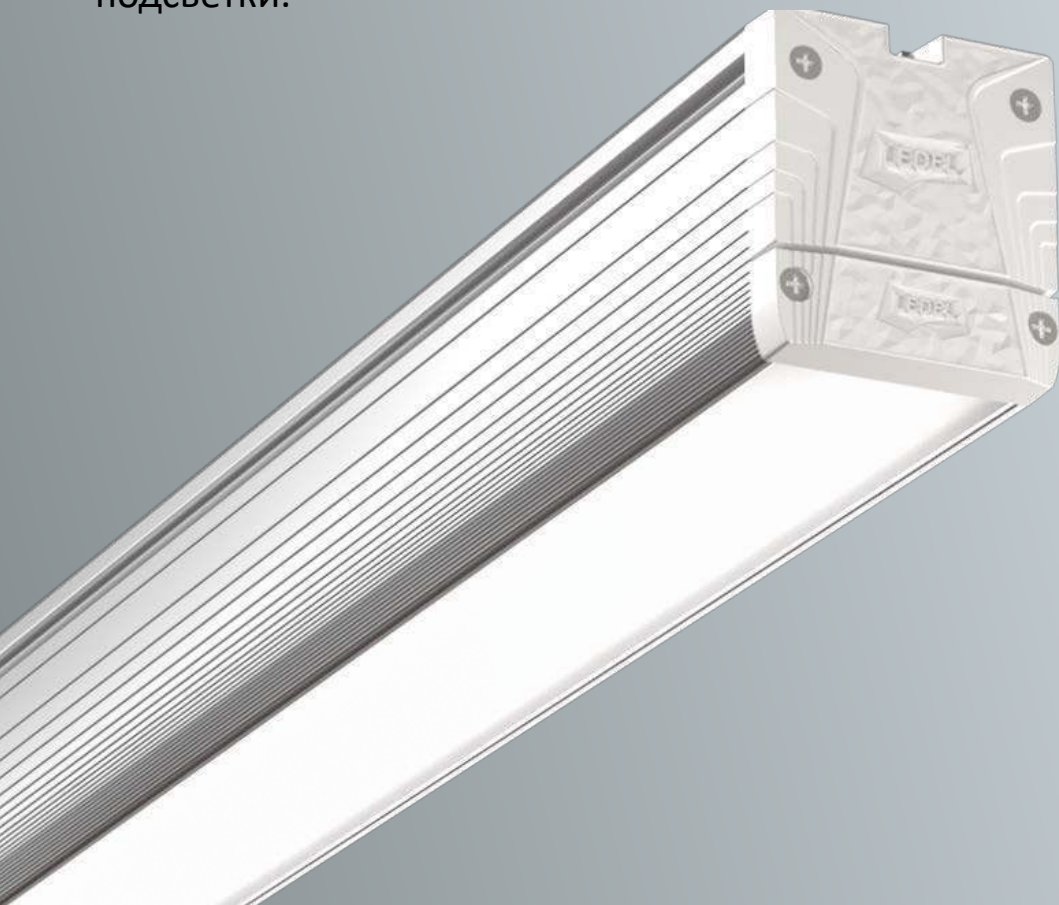

LEDEL

Правильный свет –
выгодный свет®

Вес, кг: **2,2**

L-fusion Retail

L-fusion – универсальный линейный светильник для освещения торговых и офисных зон. Благодаря разнообразию модификаций и лёгкости монтажа позволяет решать разные задачи: от общего освещения торговых пространств до декоративной подсветки.