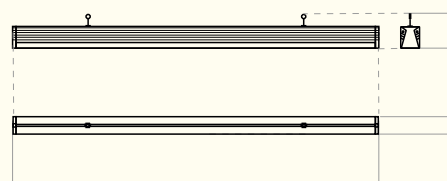

Вес и габариты²

Высота, мм
97

Ширина, мм
51

Длина, мм
1018 / 1518 / 2018 / 3018

² Значения соответствуют:
L-fusion 36 / 55 / 70 / 110

Вес, кг: **1,1 / 1,6 / 2,2 / 3,2**

L-fusion Retail – удобство монтажа и комфорт эксплуатации