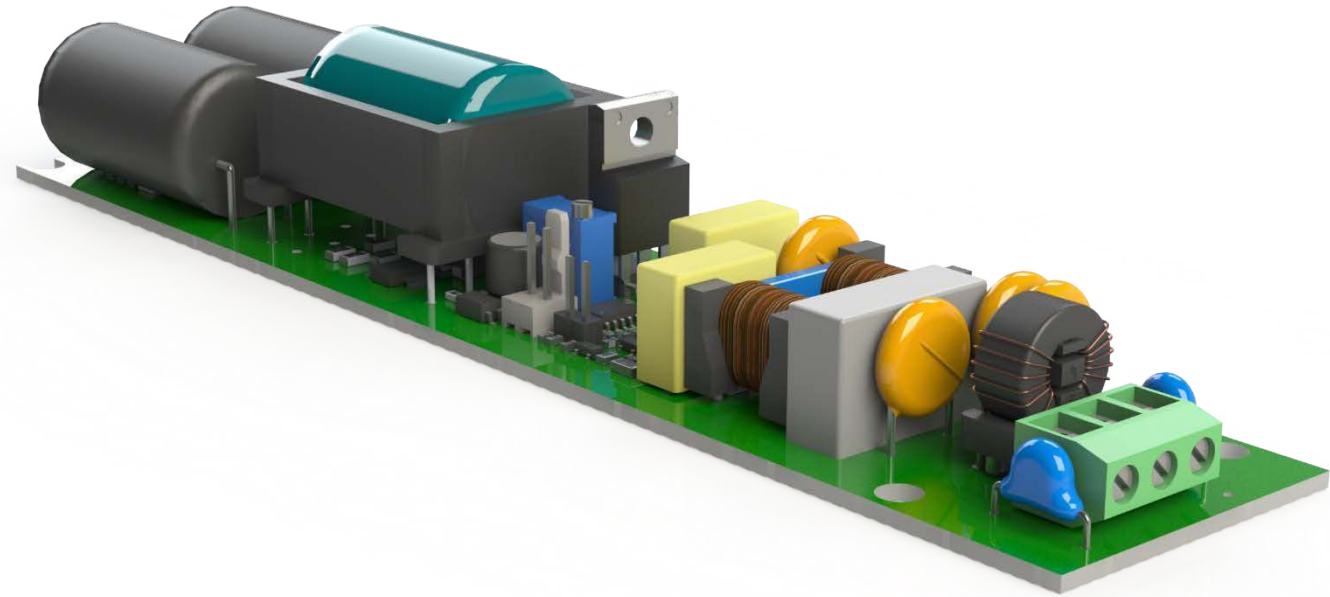

L-trade II

Не боится скачков напряжения

Запатентованный драйвер собственной разработки обеспечивает трехступенчатую систему защиты от микросекундных помех до 2 кВ, скачков напряжения до 430 В и перегрева.

Драйвер обеспечивает максимальную эффективность использования электрической энергии и высокий коэффициент мощности $\lambda > 0,95$.