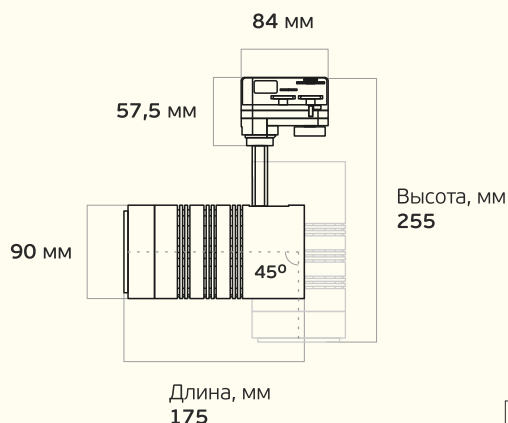

L-spot

Безупречный акцентный свет

LEDEL

Правильный свет –
выгодный свет®

-  Торговые площади
-  Выставочные залы
-  Музеи
-  Автосалоны
-  Офисно-административные пространства

Основные характеристики

-  **10 – 40 Вт**
Мощность
-  **IP 20**
Степень защиты
-  **5 лет**
Гарантия
-  **1100 – 4000 лм**
Световой поток
-  **K15-Г60**
Диаграммы
-  **100 000 часов**
Срок службы

Вес и габариты²

L-spot – адаптируется под ваше пространство

Регулируемый угол светораспределения варьируется в диапазоне от 15° до 60°

Крепление на шинпровод позволяет менять расположение без дополнительных усилий