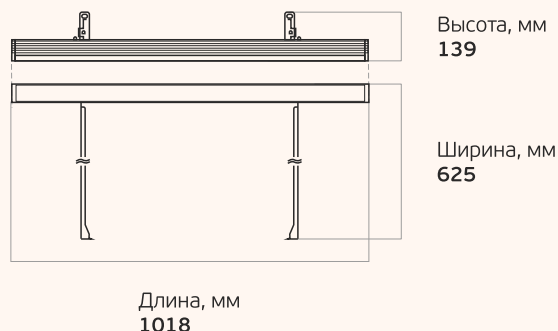

Вес и габариты

Вес, кг: **2,1**