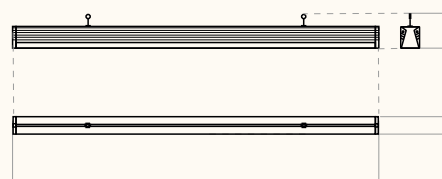

Вес и габариты²

Высота, мм
97

Ширина, мм
51

Длина, мм
1018 / 1518 / 2018

² Значения соответствуют:
L-fusion 30 / 45 / 60

Вес, кг: **1,1 / 1,6 / 2,2**

L-fusion Office – удобство монтажа и комфорт эксплуатации