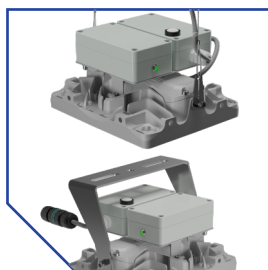

Высота, мм
115

Длина, мм
216 - 406

Вес, кг*: **1,9 - 14,6**

*для подвешенного исполнения

L-pixel EM – модульный светильник с блоком аварийного питания

БАП с кнопкой контроля
исправности режима
аварийного освещения

2 типа крепления:
подвес или кронштейн

Модульная конструкция.
Светильник может состоять
из одного двух, трёх, четырёх
или шести модулей

На сайте компании можно
подробно ознакомиться с
полным каталогом продук-
ции, узнать свежие новости