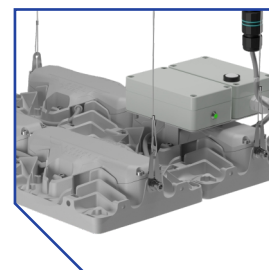

Модульная конструкция.
Светильник может состоять
из одного двух, трёх, четырёх
или шести модулей

На сайте компании можно
подробно ознакомиться с
полным каталогом продук-
ции, узнать свежие новости

www.ledel.ru

ул. Шамиля Усманова, 31а
г. Казань, Россия, 420095
E-mail: info@ledel.ru
Тел: 8 (800) 100-30-30